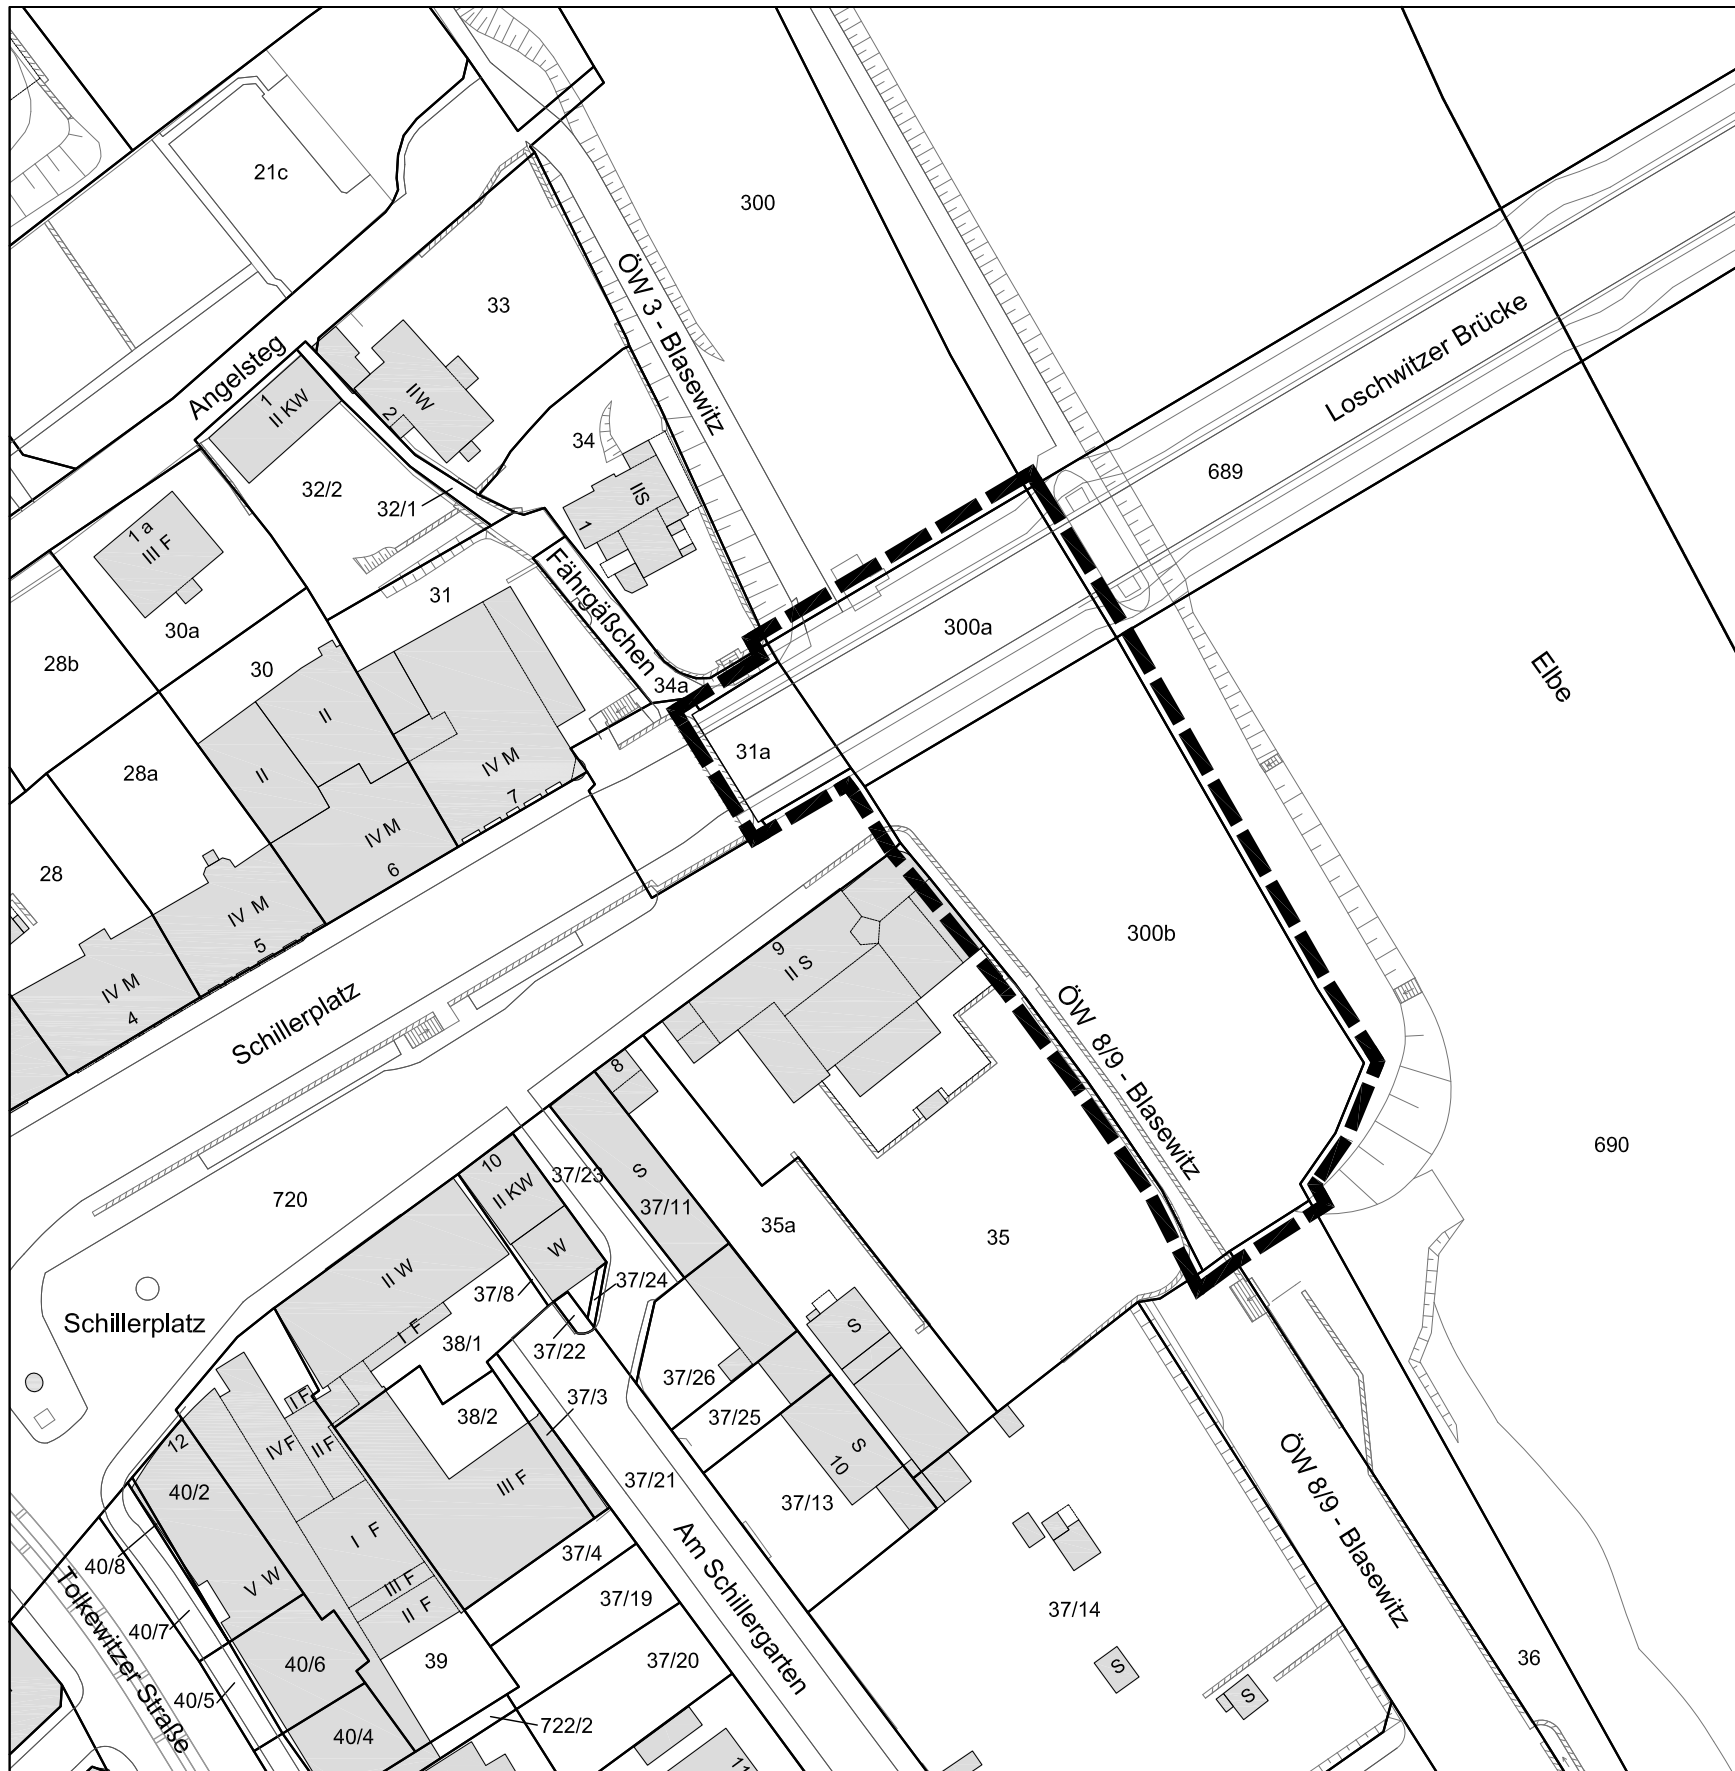

Bebauungsplan Nr. 397

Dresden-Blasewitz Nr. 5

Elbeparkplatz

Stadtverwaltung Dresden Stadtplanungsamt Amtsleiter		Fassung 28.11.2012			
Planungsbüro		Vorhabenträger		Datum der letzten Änderung	
Plantechner/ in	Sachbearbeiter/ in	SGL 61.3.2	Abt.-Ltr. 61.3	SGL 61.1.3	Abt.-Ltr. 61.1

Übersichtsplan

LANDESHAUPTSTADT DRESDEN

Bebauungsplan Nr. 397

Dresden-Blasewitz Nr. 5
Elbeparkplatz

- Grenze des Geltungsbereichs -

Maßstab 1 : 1000

Blatt 1 von 1

Aufstellungsbeschluss vom