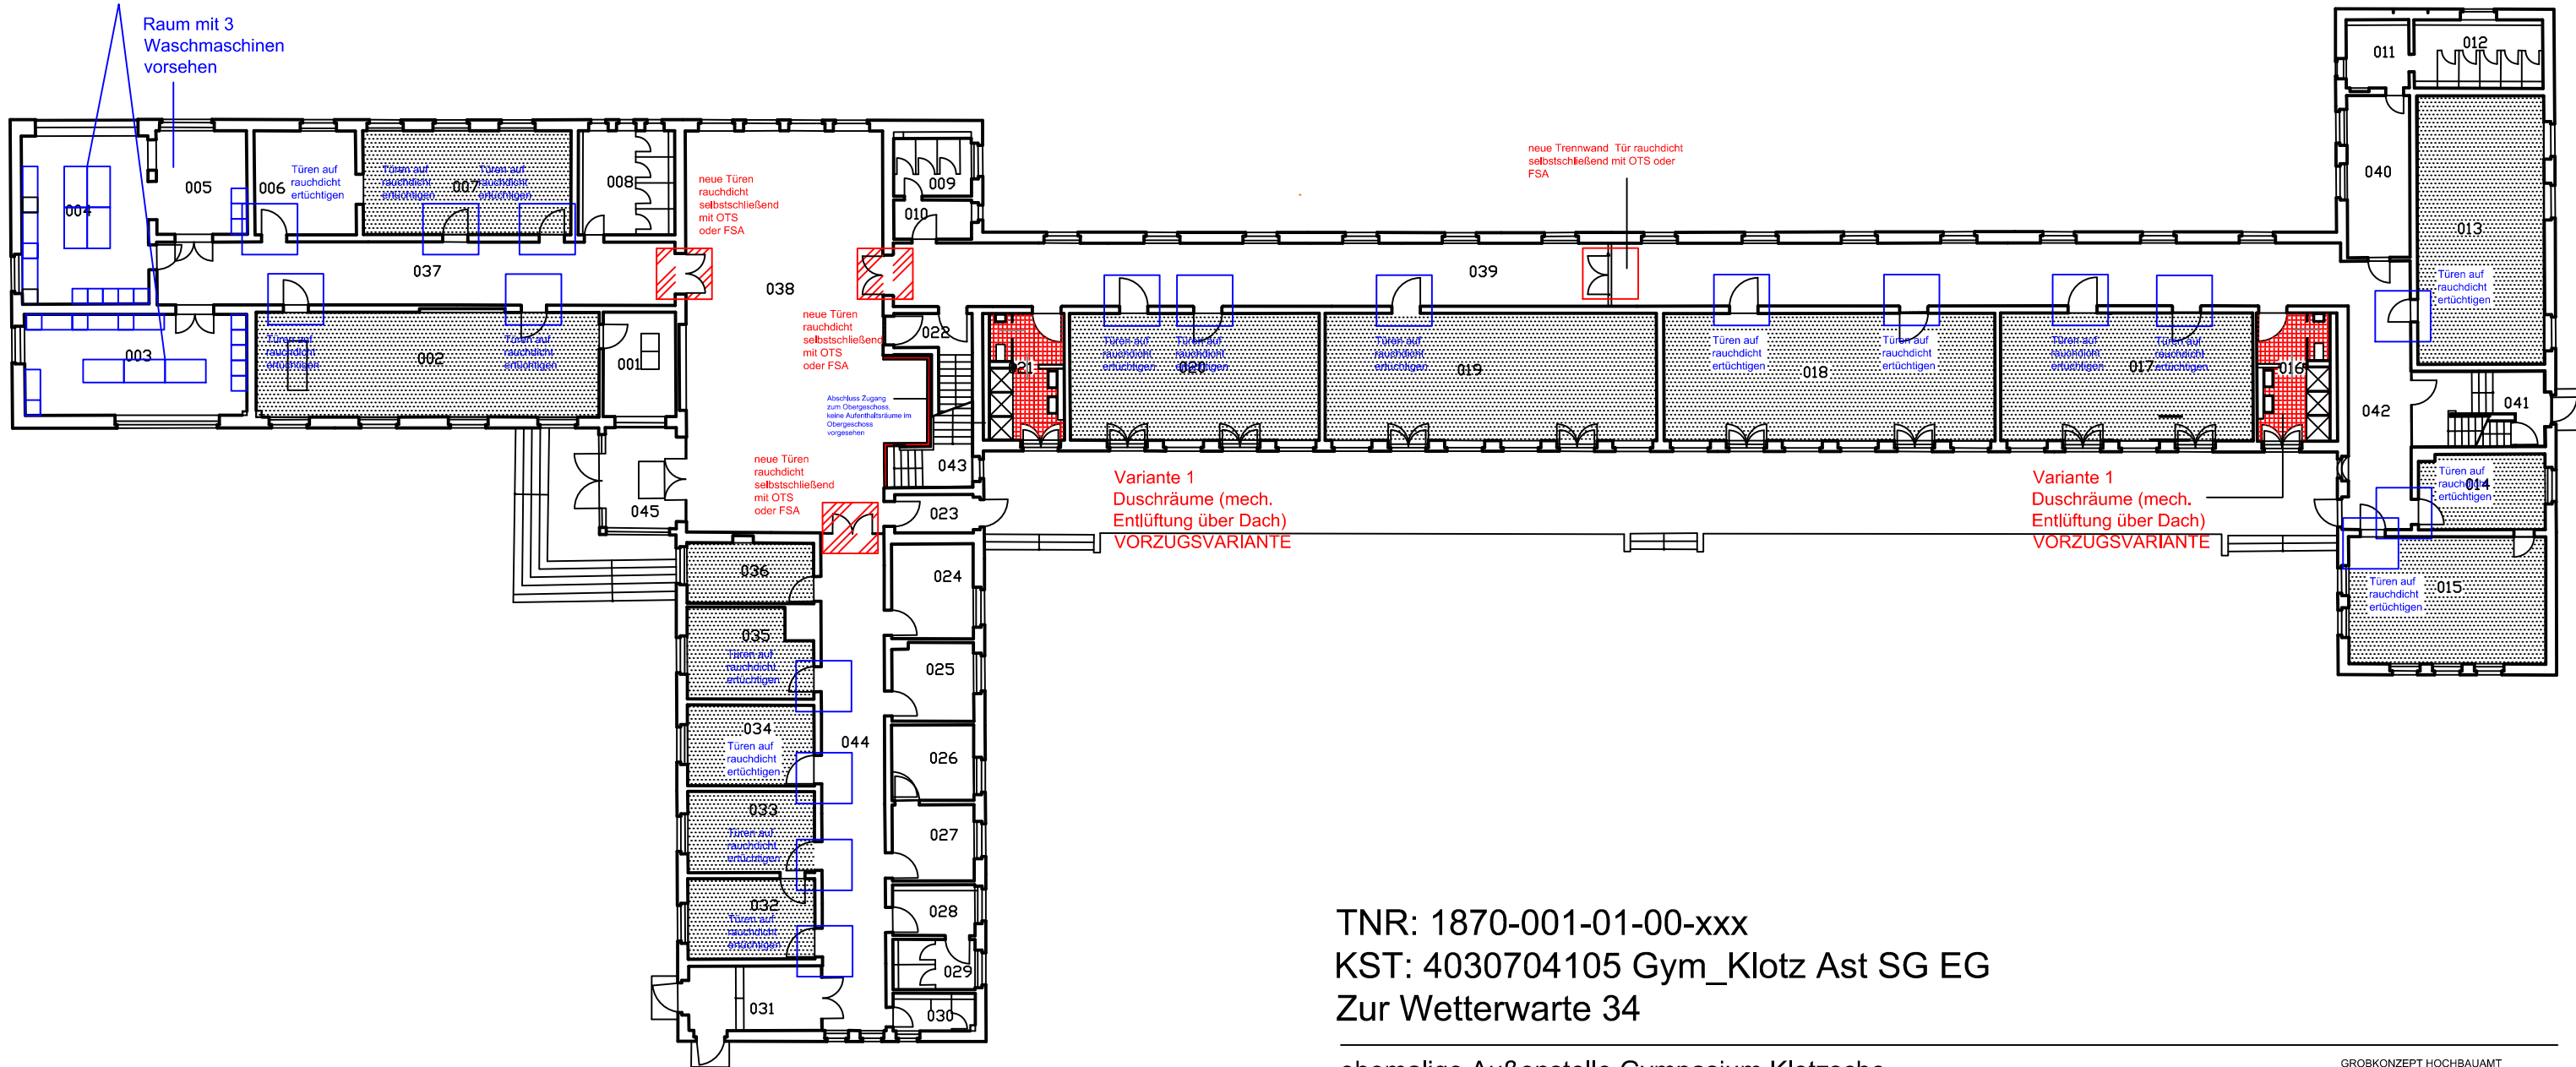

2 Küchenbereiche mit Anschlüssen für 7 Herde
 je Küche ein Spültisch . ausreichend
 Ablagemöglichkeiten vorsehen

TNR: 1870-001-01-00-xxx
 KST: 4030704105 Gym_Klotz Ast SG EG
 Zur Wetterwarte 34

ehemalige Außenstelle Gymnasium Klotzsche
 Umnutzung ERDGESCHOSS
 für ASYLBEWERBER-NOTUNTERKUFFT mit maximal 60 Plätzen

BGF EG ca. 1.440m²