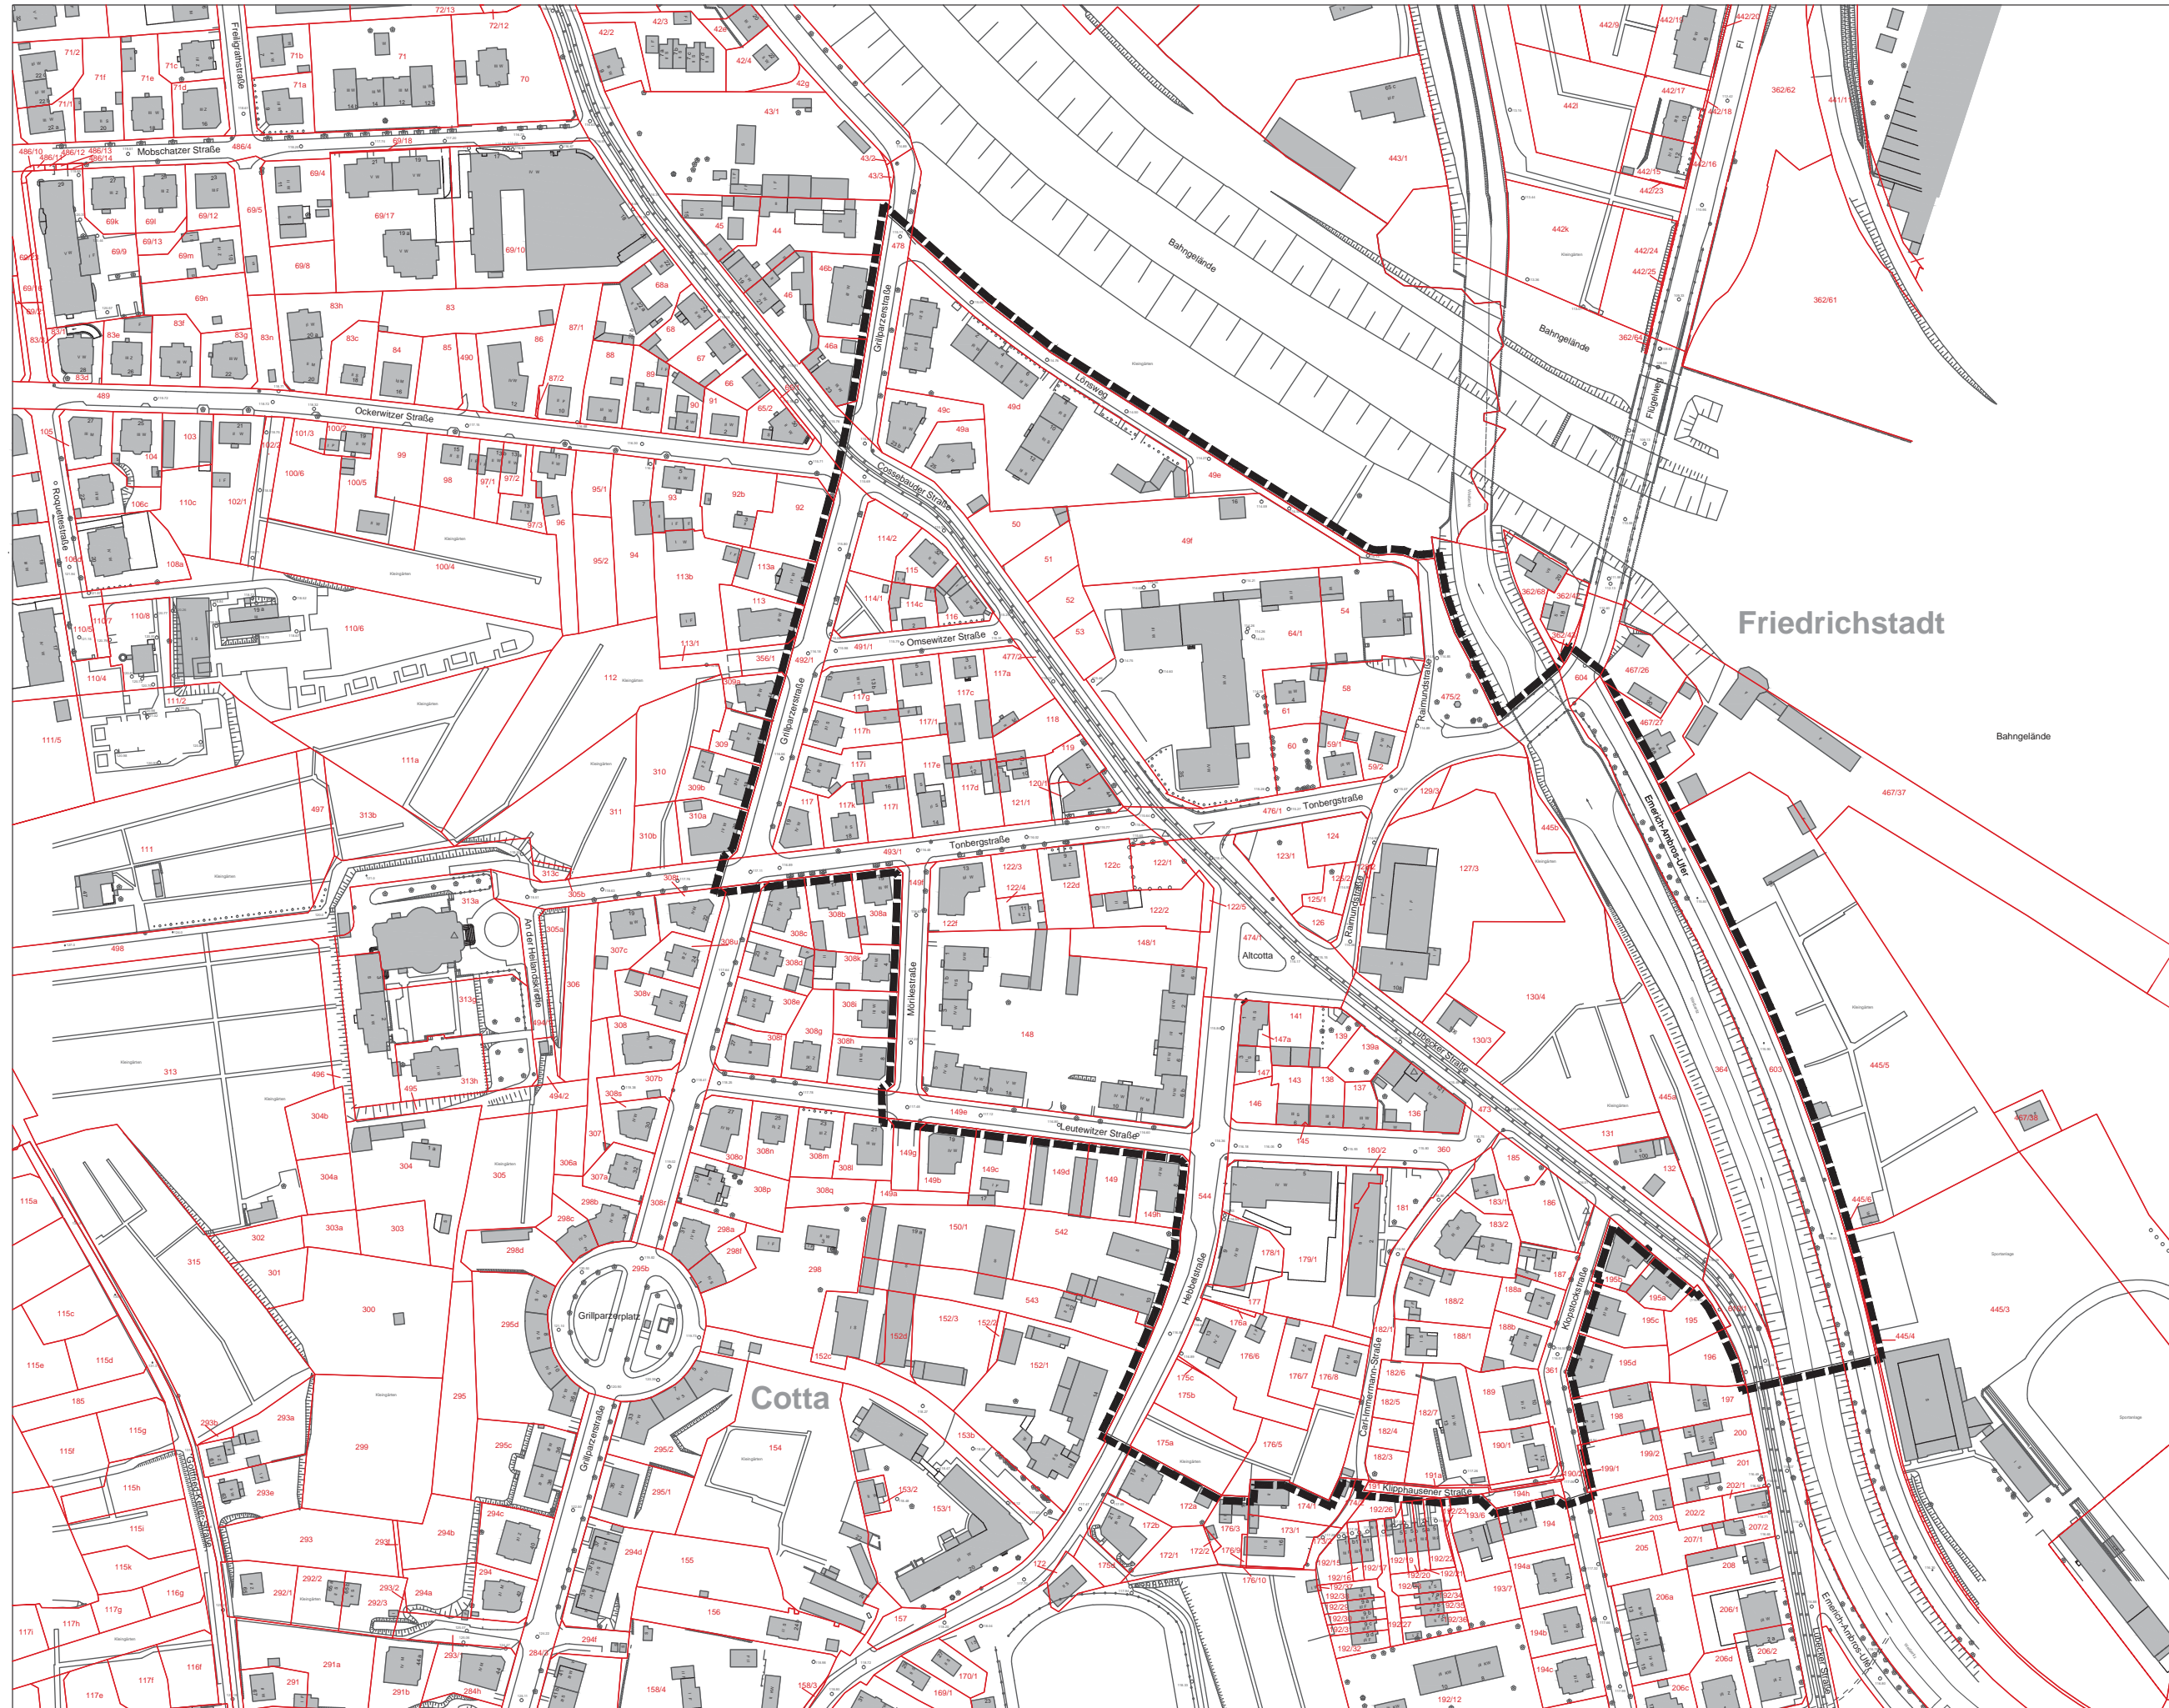

Bebauungsplan Nr. 66 Dresden Cotta Nr. 1 Rathaus Cotta

Anlage 2
-öffentlich-

Stadtwahlverwaltung Dresden Stadtplanungsgremium Amtsleiter	Fassung Juli 2014
Planungsbüro	Datum der letzten Änderung
Planzeichnerin	Sachbearbeiterin
SSL-61.3.3	Abz.-Lfd. 61.3
SSL-61.1.3	Abz.-Lfd. 61.1

Übersichtsplan M 1:20 000

LANDESHAUPTSTADT DRESDEN

Bebauungsplan Nr. 66
Dresden-Cotta Nr. 1
Rathaus Cotta
Gemarkungen: Cotta, Friedrichstadt
- Grenze des räumlichen Geltungsbereichs -

Maßstab 1:1000 i. O. Blatt 1 von 1