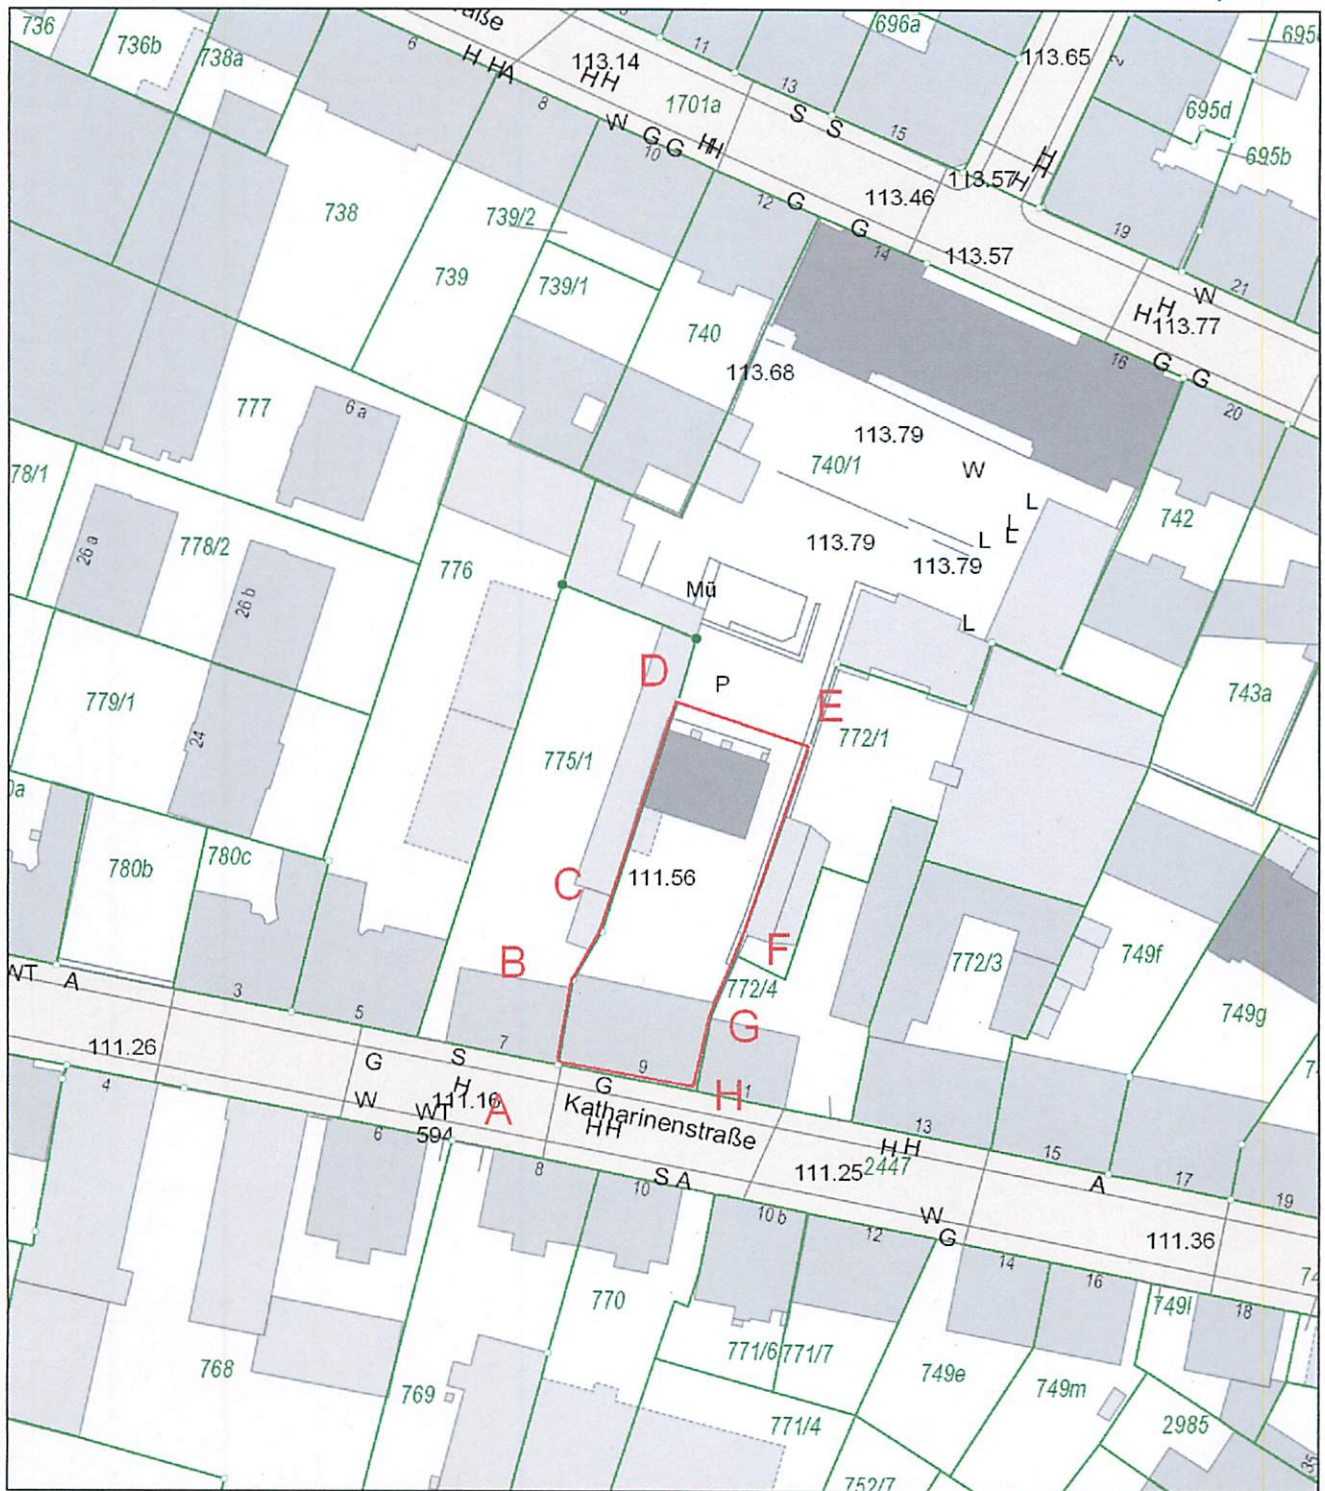

Fulage zur
VO280/14

- keine -

Katharinenstr. 9 in Dresden
Gemarkung Dresden-Neustadt, Teil von Flst. 740/1

Maßstab 1 : 1000

Herausgeber:
Hersteller:
Ausgabe vom:
Grundlagenkarte: Städtisches Vermessungsamt Dresden
Bezugssysteme: Lage: RD83; Höhe: NHN