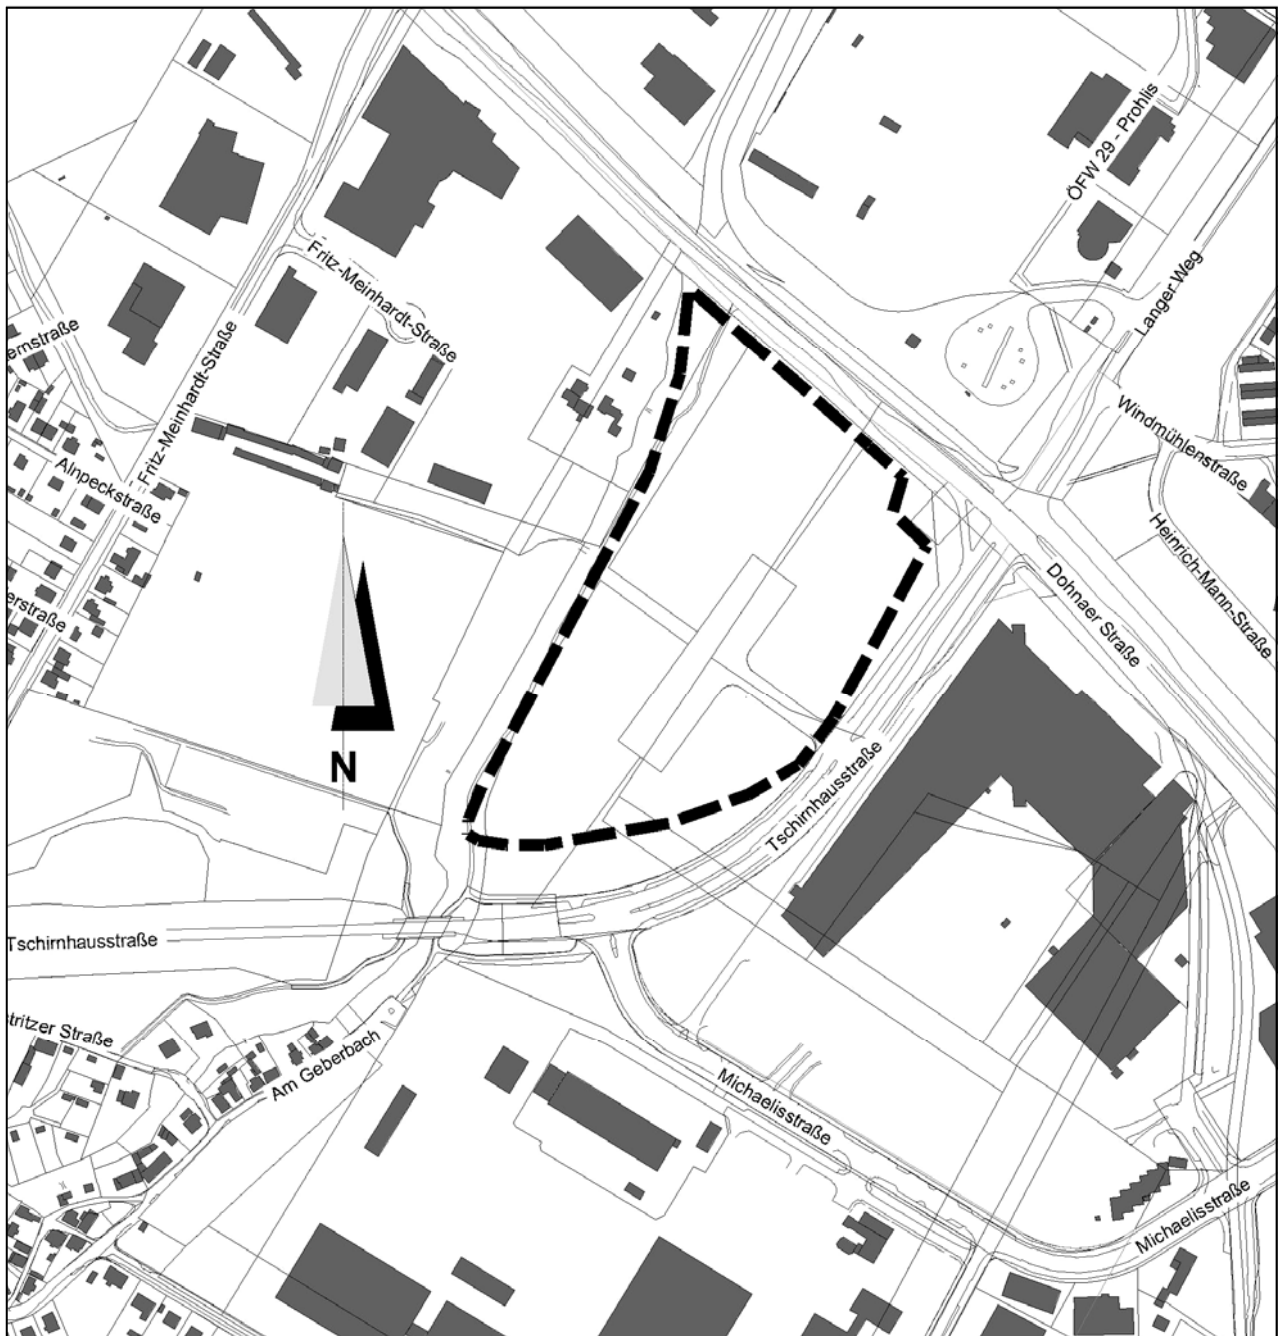

Anlage 2

Übersichtsplan

29. April 2009

Flächennutzungsplan-Änderung Nr. 54

Ortsamt Prohlis

Teilbereich Tschirnhausstraße/Dohnaer Straße

Übersichtsplan Maßstab 1:5000

— — — Grenze des räumlichen Geltungsbereiches