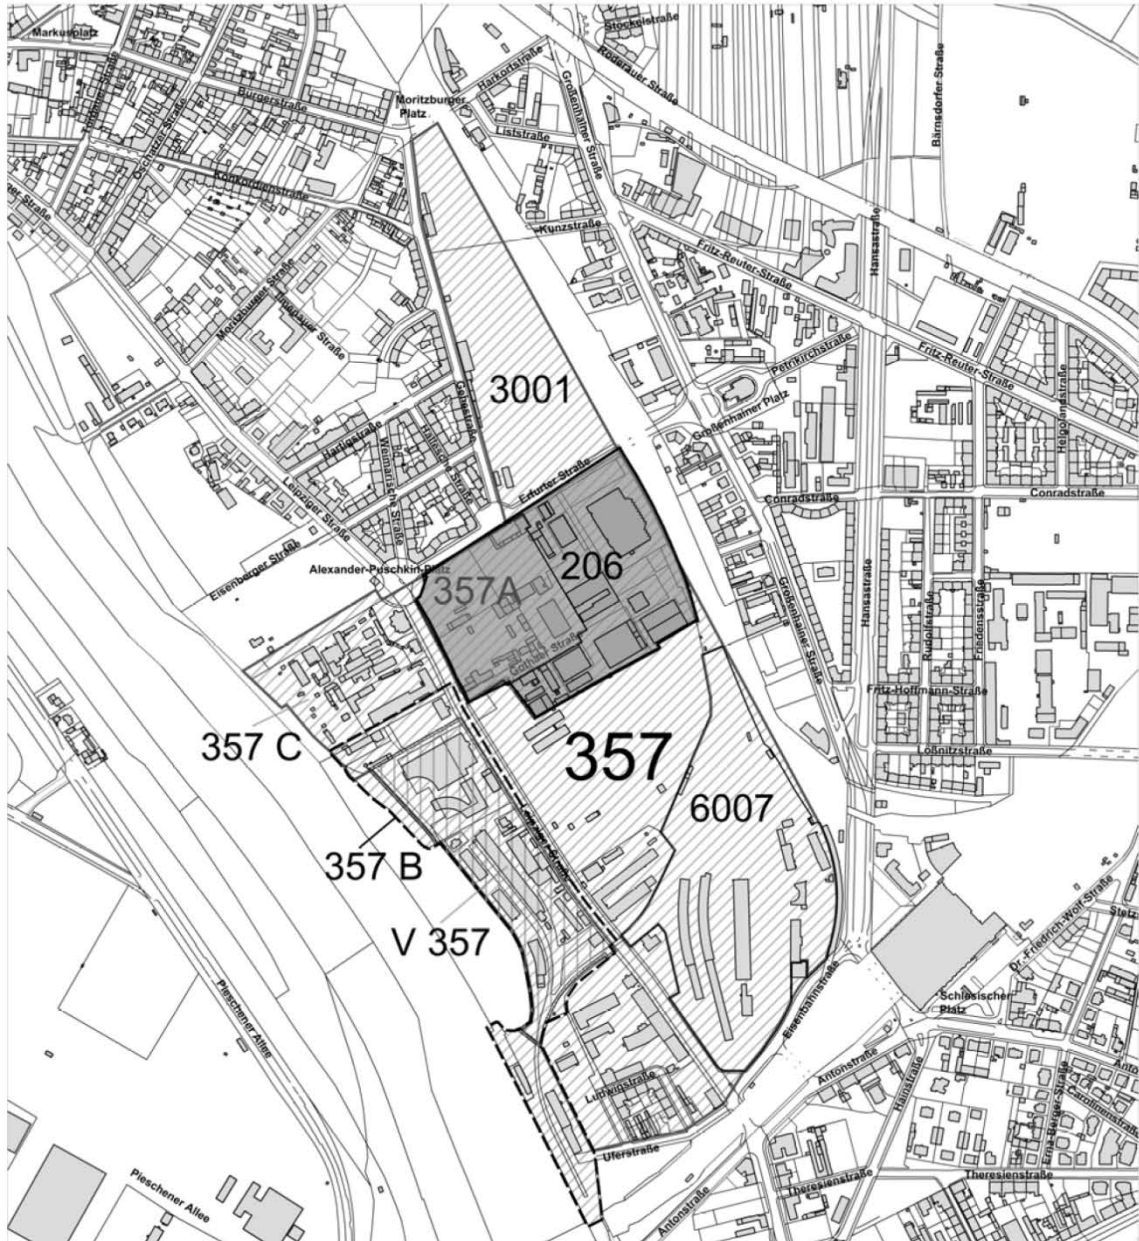

Anlage 2 zur Vorlage

Übersichtsplan

Übersichtsplan

Legende Übersichtsplan

Bebauungsplan Nr. 206
 Dresden-Neustadt Nr. 24
 Leipziger Vorstadt/
 Alter Schlachthof

angrenzenden
 Bebauungspläne

Veränderungssperre
 Bebauungsplan Nr. 357
 Dresden-Neustadt Nr. 33
 Leipziger Vorstadt