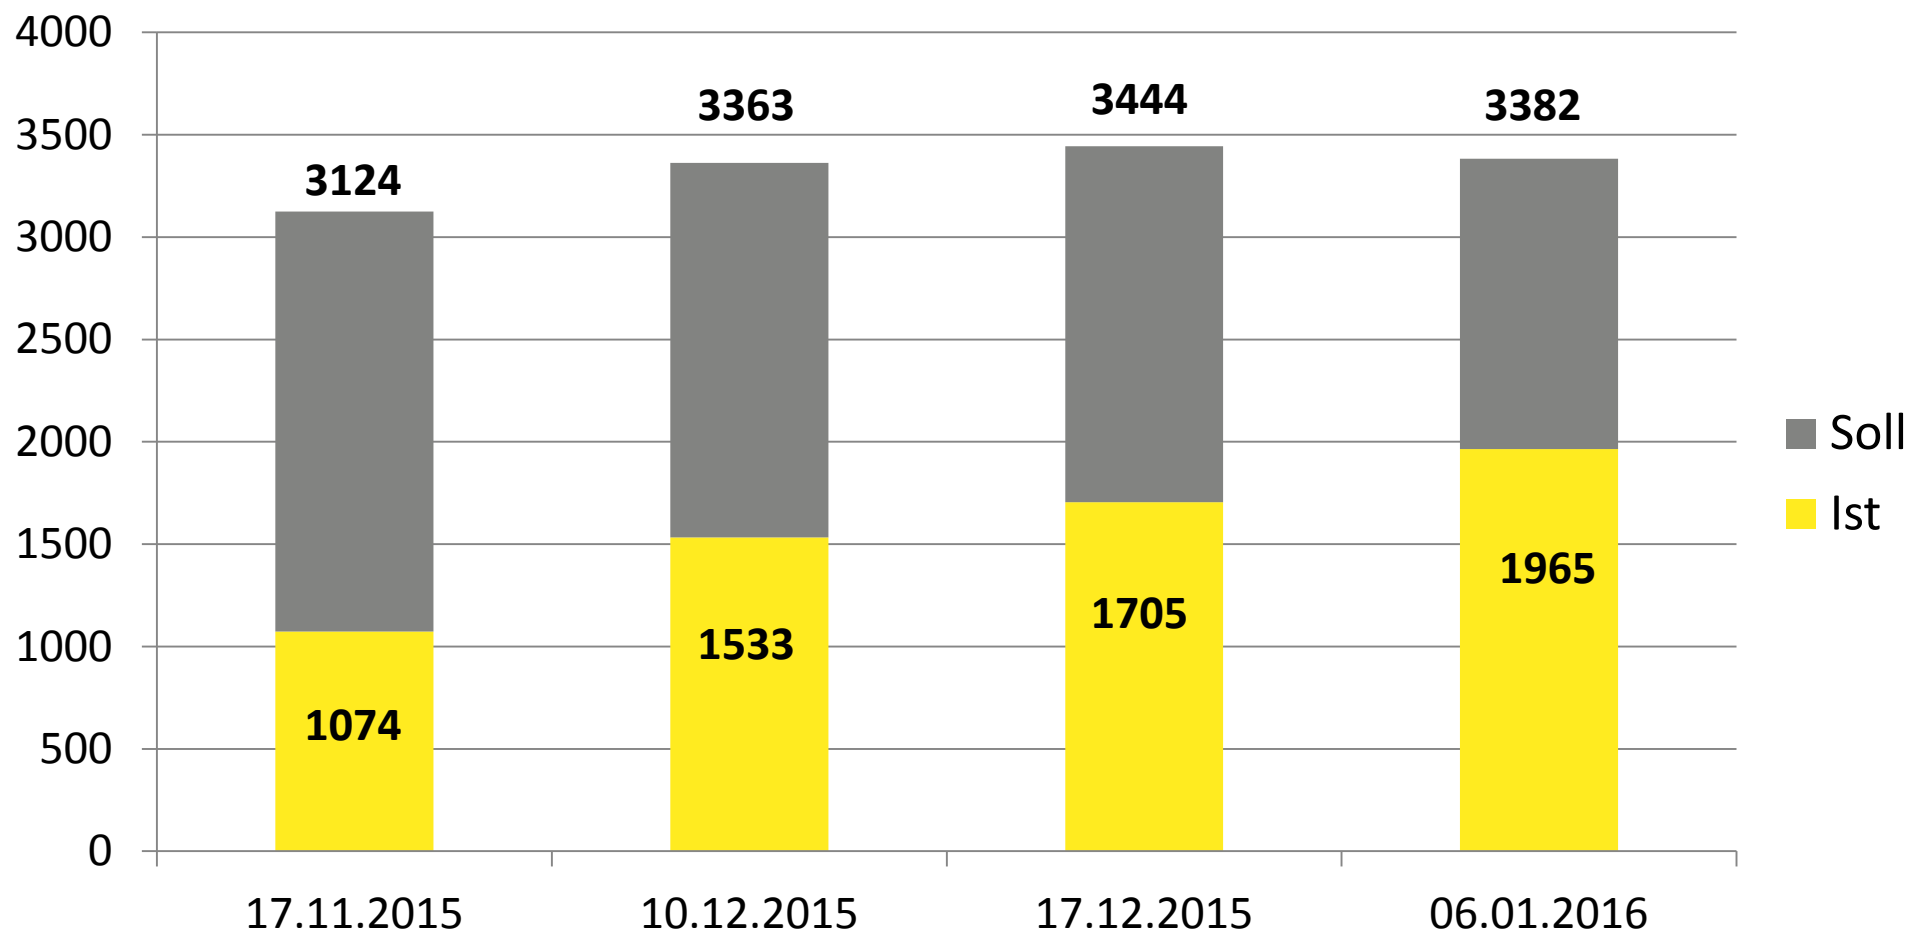

Unbegleitete ausländische Minderjährige in Dresden

-statistische Aussagen-

(Stand 07.01.2016)

Gliederung

1. Übersicht über die Verteilung von uaM
 - 1.1. Bundesweite Entwicklung
 - 1.2. Entwicklung in Sachsen
 - 1.3. Entwicklung in Dresden
2. Inobhutnahmen in Dresden
3. uaM in Dresden

1.1. Bundesweite Entwicklung

Januar 16; 66.300

Quelle: Landesjugendamt

1.2. Entwicklung in Sachsen

Quelle: Landesjugendamt

1.3. Entwicklung in Dresden

Quelle: Landesjugendamt

2. Inobhutnahmen 2015 in Dresden

■ Insgesamt 338, davon 5 weiblich

4. uaM in Dresden

Herkunftsländer

4. uaM in Dresden

Altersverteilung im Jahr 2015