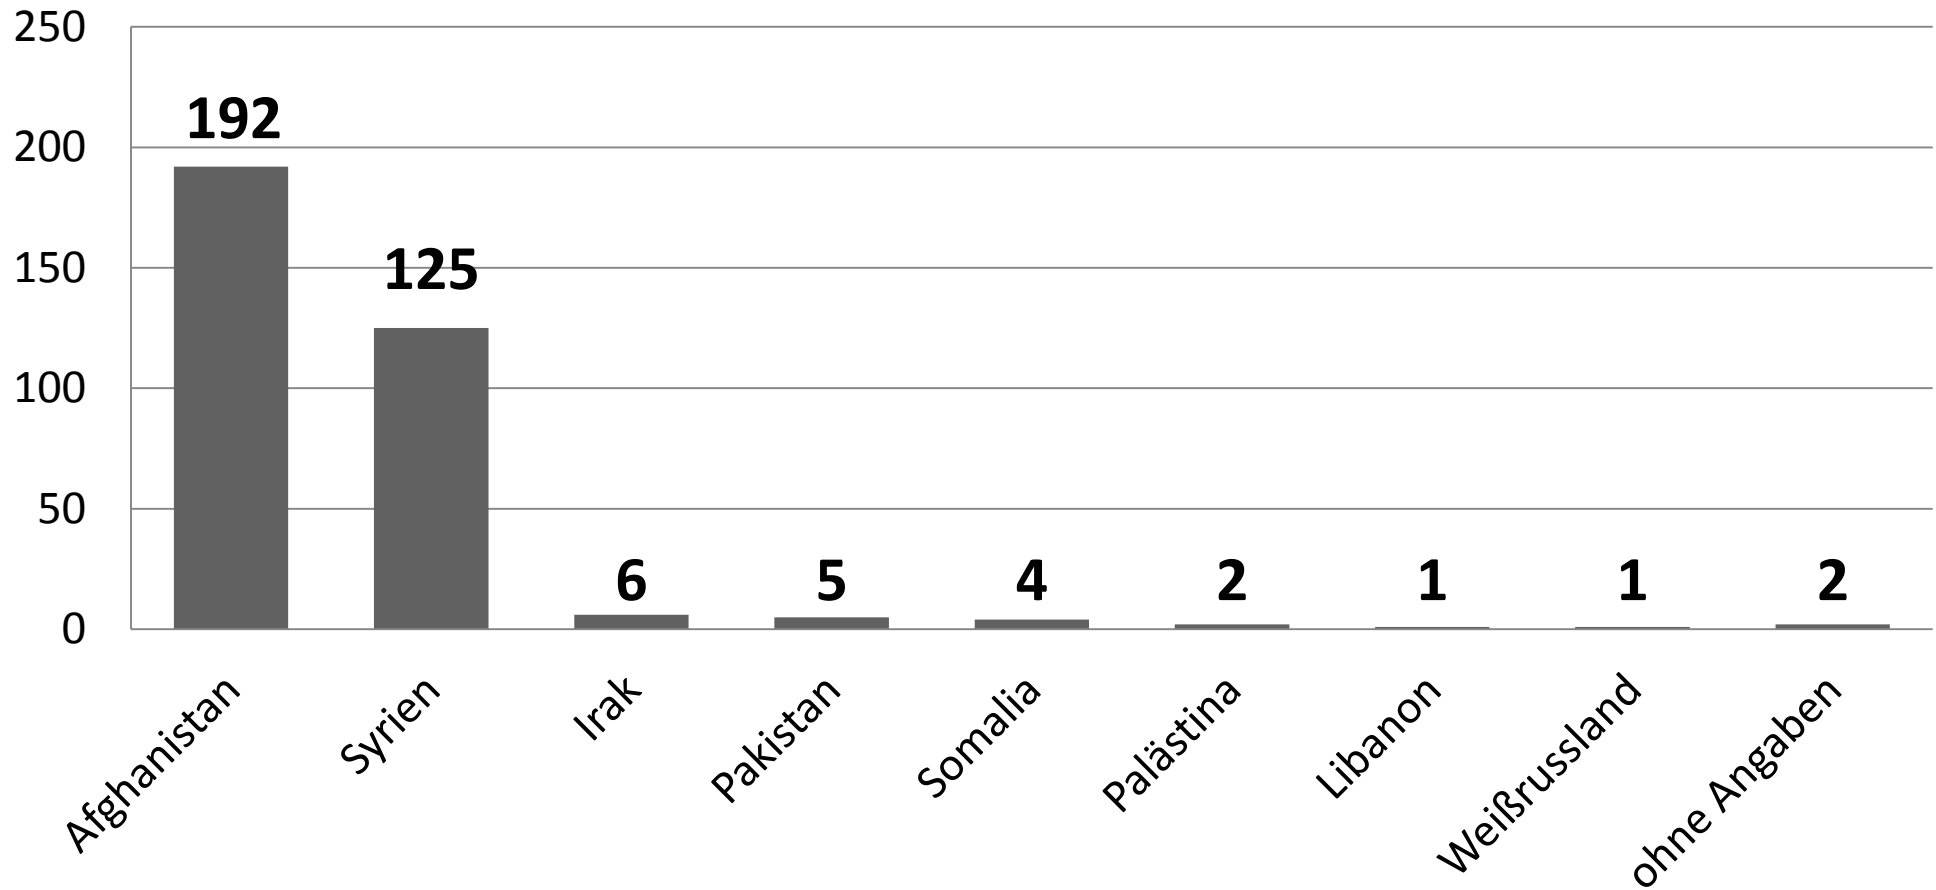

Unbegleitete ausländische Minderjährige in Dresden

-statistische Aussagen-

(Stand 07.01.2016)

Gliederung

1. Übersicht über die Verteilung von uaM
 - 1.1. Bundesweite Entwicklung
 - 1.2. Entwicklung in Sachsen
 - 1.3. Entwicklung in Dresden
2. Inobhutnahmen in Dresden
3. uaM in Dresden

1.1. Bundesweite Entwicklung

Januar 16; 66.300

Quelle: Landesjugendamt

1.2. Entwicklung in Sachsen

Quelle: Landesjugendamt

1.3. Entwicklung in Dresden

Quelle: Landesjugendamt

2. Inobhutnahmen 2015 in Dresden

■ Insgesamt 338, davon 5 weiblich

4. uaM in Dresden

Herkunftsländer

4. uaM in Dresden

Altersverteilung im Jahr 2015