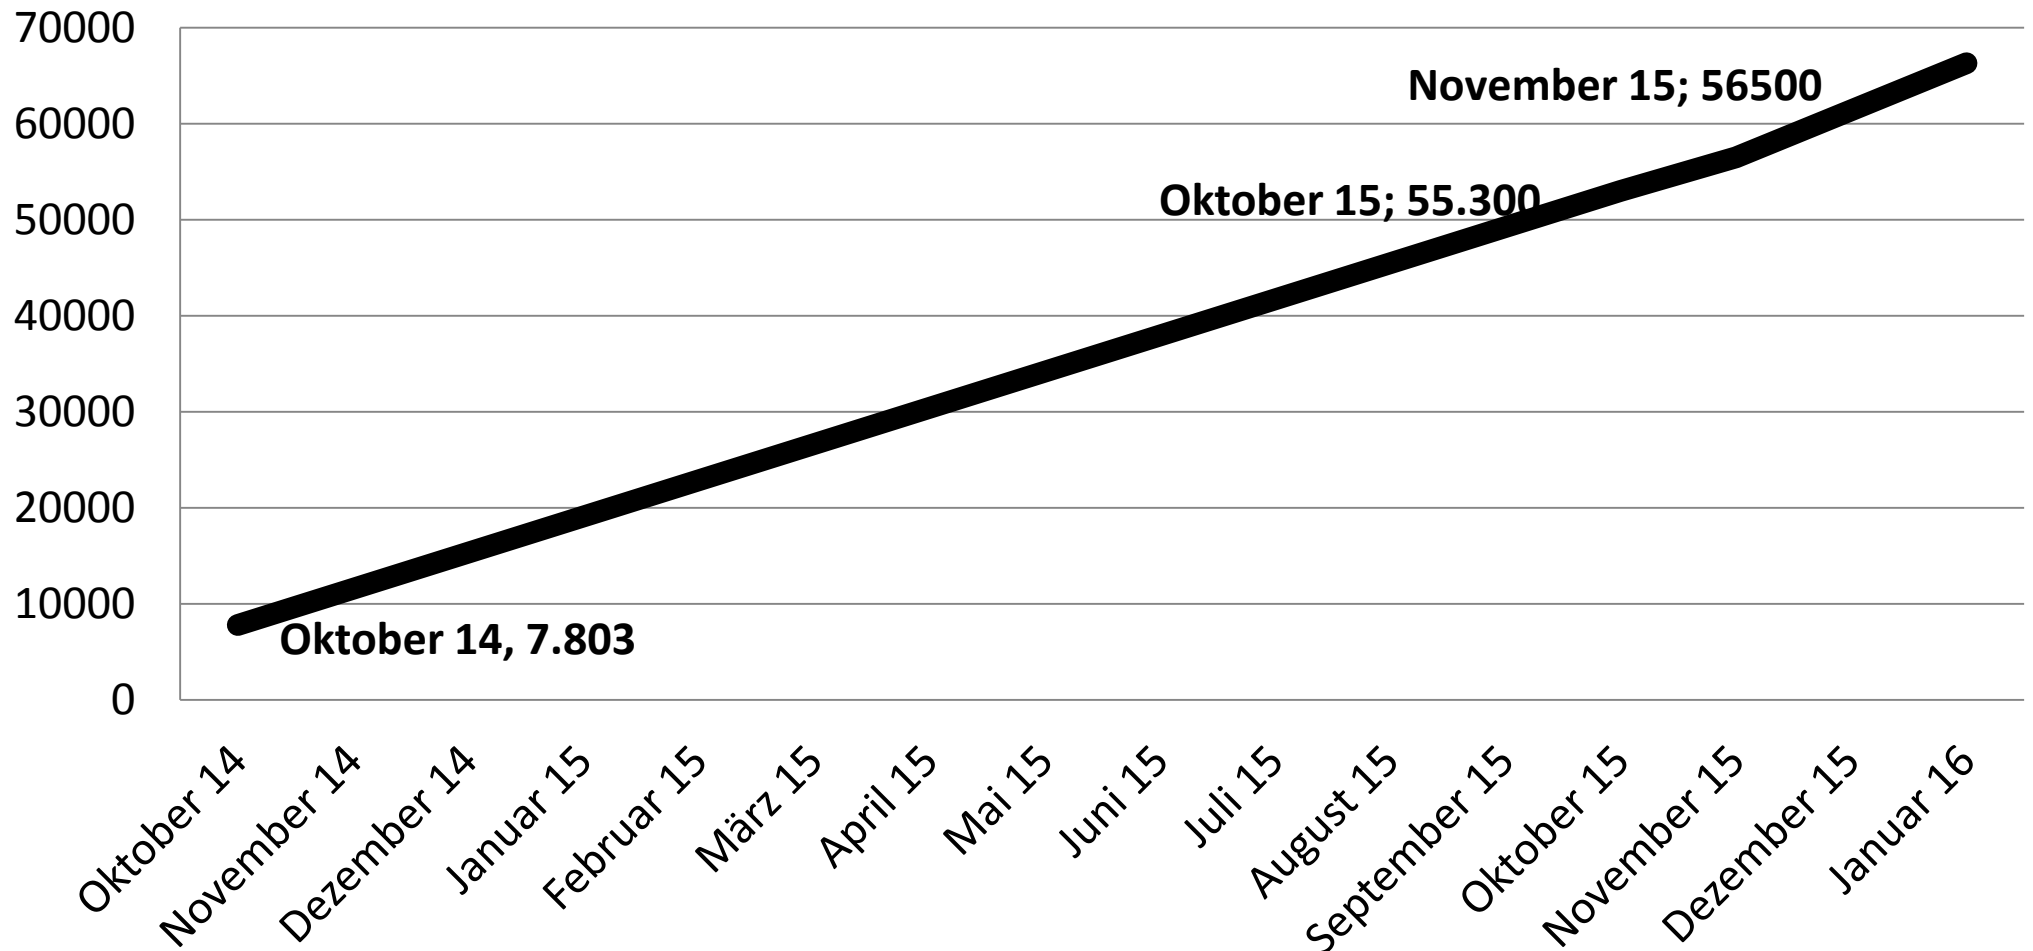

Unbegleitete ausländische Minderjährige in Dresden

-statistische Aussagen-

(Stand 07.01.2016)

Gliederung

1. Übersicht über die Verteilung von uaM
 - 1.1. Bundesweite Entwicklung
 - 1.2. Entwicklung in Sachsen
 - 1.3. Entwicklung in Dresden
2. Inobhutnahmen in Dresden
3. uaM in Dresden

1.1. Bundesweite Entwicklung

Januar 16; 66.300

Quelle: Landesjugendamt

1.2. Entwicklung in Sachsen

Quelle: Landesjugendamt

1.3. Entwicklung in Dresden

Quelle: Landesjugendamt

2. Inobhutnahmen 2015 in Dresden

■ Insgesamt 338, davon 5 weiblich

4. uaM in Dresden

Herkunftsländer

4. uaM in Dresden

Altersverteilung im Jahr 2015