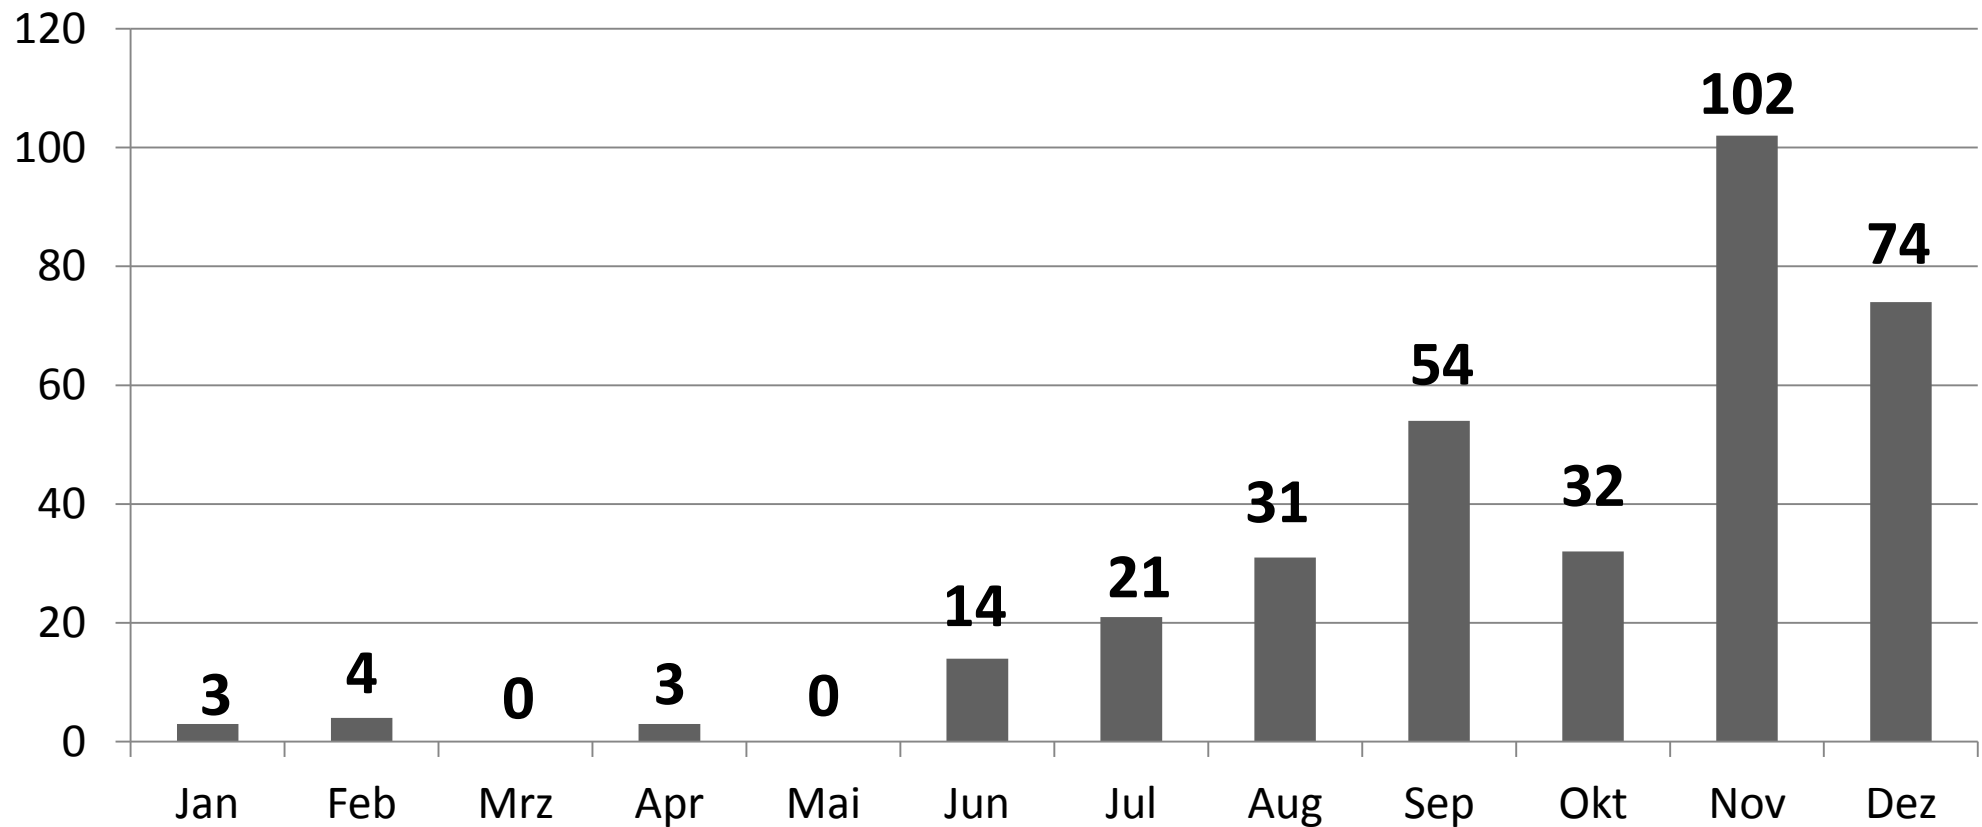

Unbegleitete ausländische Minderjährige in Dresden

-statistische Aussagen-

(Stand 07.01.2016)

Gliederung

1. Übersicht über die Verteilung von uaM
 - 1.1. Bundesweite Entwicklung
 - 1.2. Entwicklung in Sachsen
 - 1.3. Entwicklung in Dresden
2. Inobhutnahmen in Dresden
3. uaM in Dresden

1.1. Bundesweite Entwicklung

Januar 16; 66.300

Quelle: Landesjugendamt

1.2. Entwicklung in Sachsen

Quelle: Landesjugendamt

1.3. Entwicklung in Dresden

Quelle: Landesjugendamt

2. Inobhutnahmen 2015 in Dresden

■ Insgesamt 338, davon 5 weiblich

4. uaM in Dresden

Herkunftsländer

4. uaM in Dresden

Altersverteilung im Jahr 2015