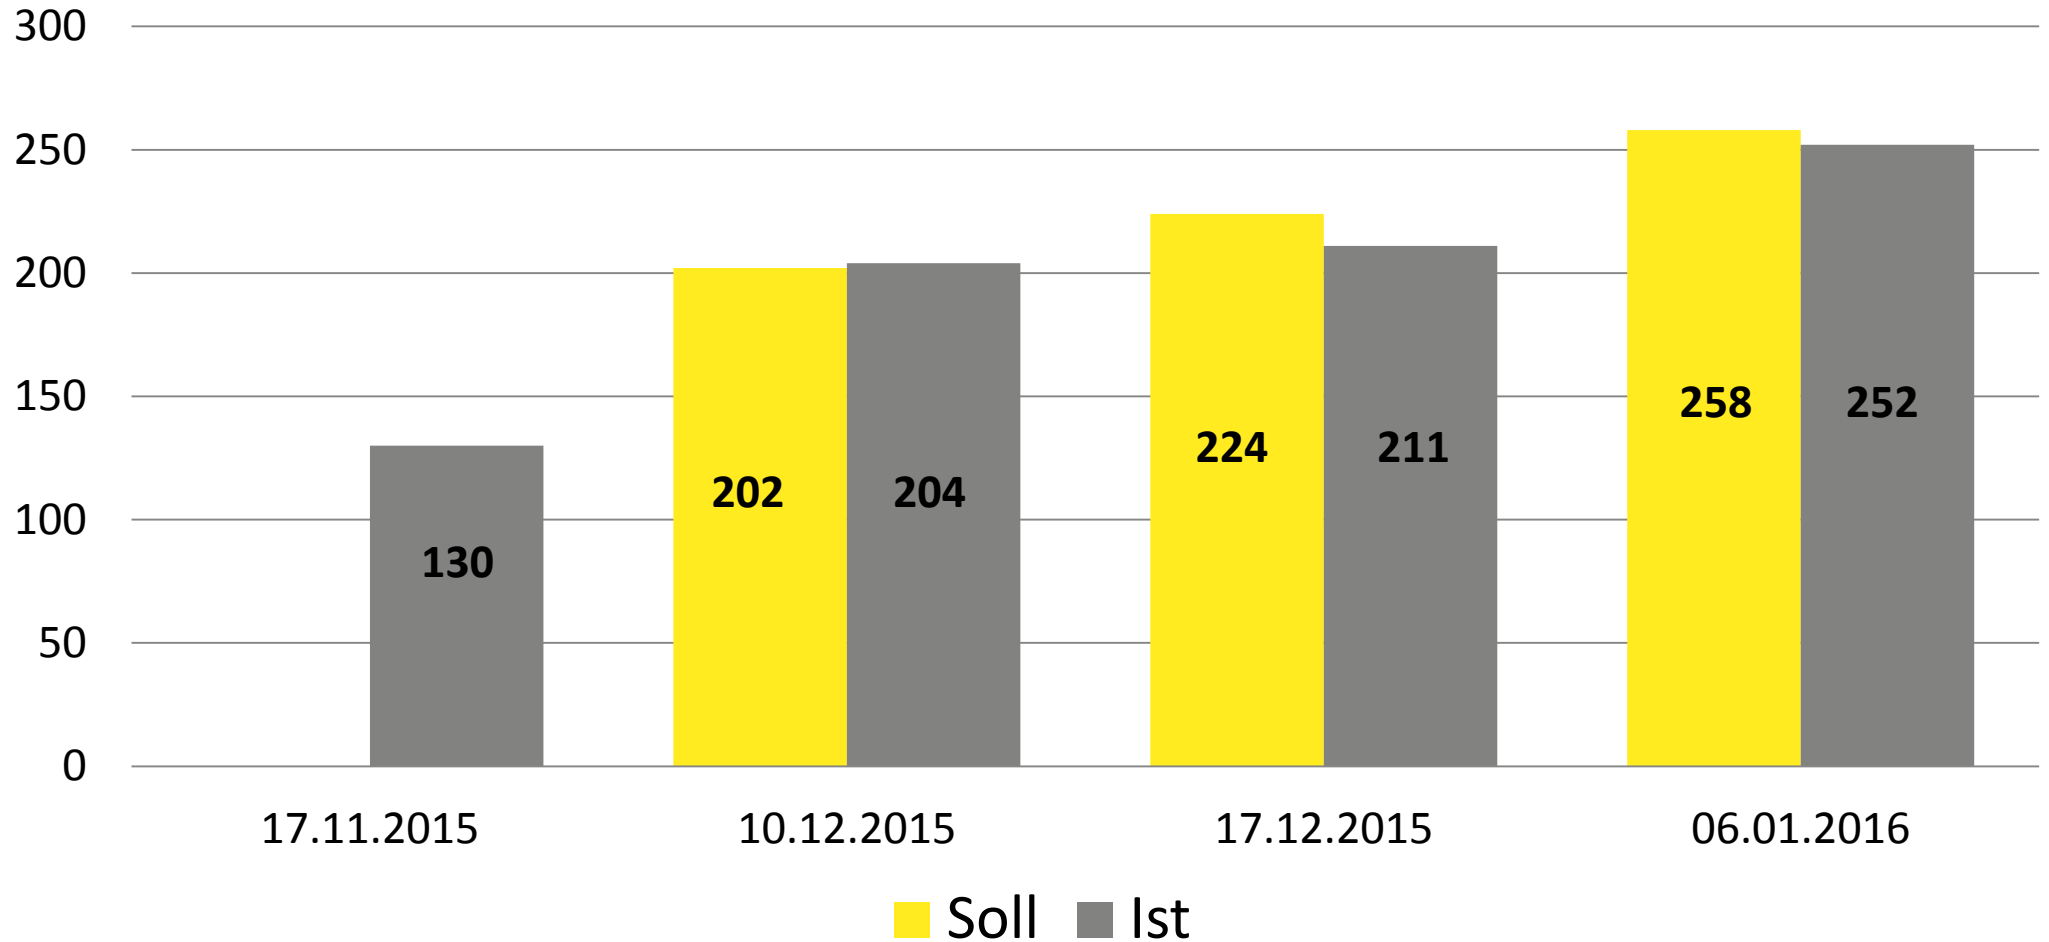

Unbegleitete ausländische Minderjährige in Dresden

-statistische Aussagen-

(Stand 07.01.2016)

Gliederung

1. Übersicht über die Verteilung von uaM
 - 1.1. Bundesweite Entwicklung
 - 1.2. Entwicklung in Sachsen
 - 1.3. Entwicklung in Dresden
2. Inobhutnahmen in Dresden
3. uaM in Dresden

1.1. Bundesweite Entwicklung

Januar 16; 66.300

Quelle: Landesjugendamt

1.2. Entwicklung in Sachsen

Quelle: Landesjugendamt

1.3. Entwicklung in Dresden

Quelle: Landesjugendamt

2. Inobhutnahmen 2015 in Dresden

■ Insgesamt 338, davon 5 weiblich

4. uaM in Dresden

Herkunftsländer

4. uaM in Dresden

Altersverteilung im Jahr 2015