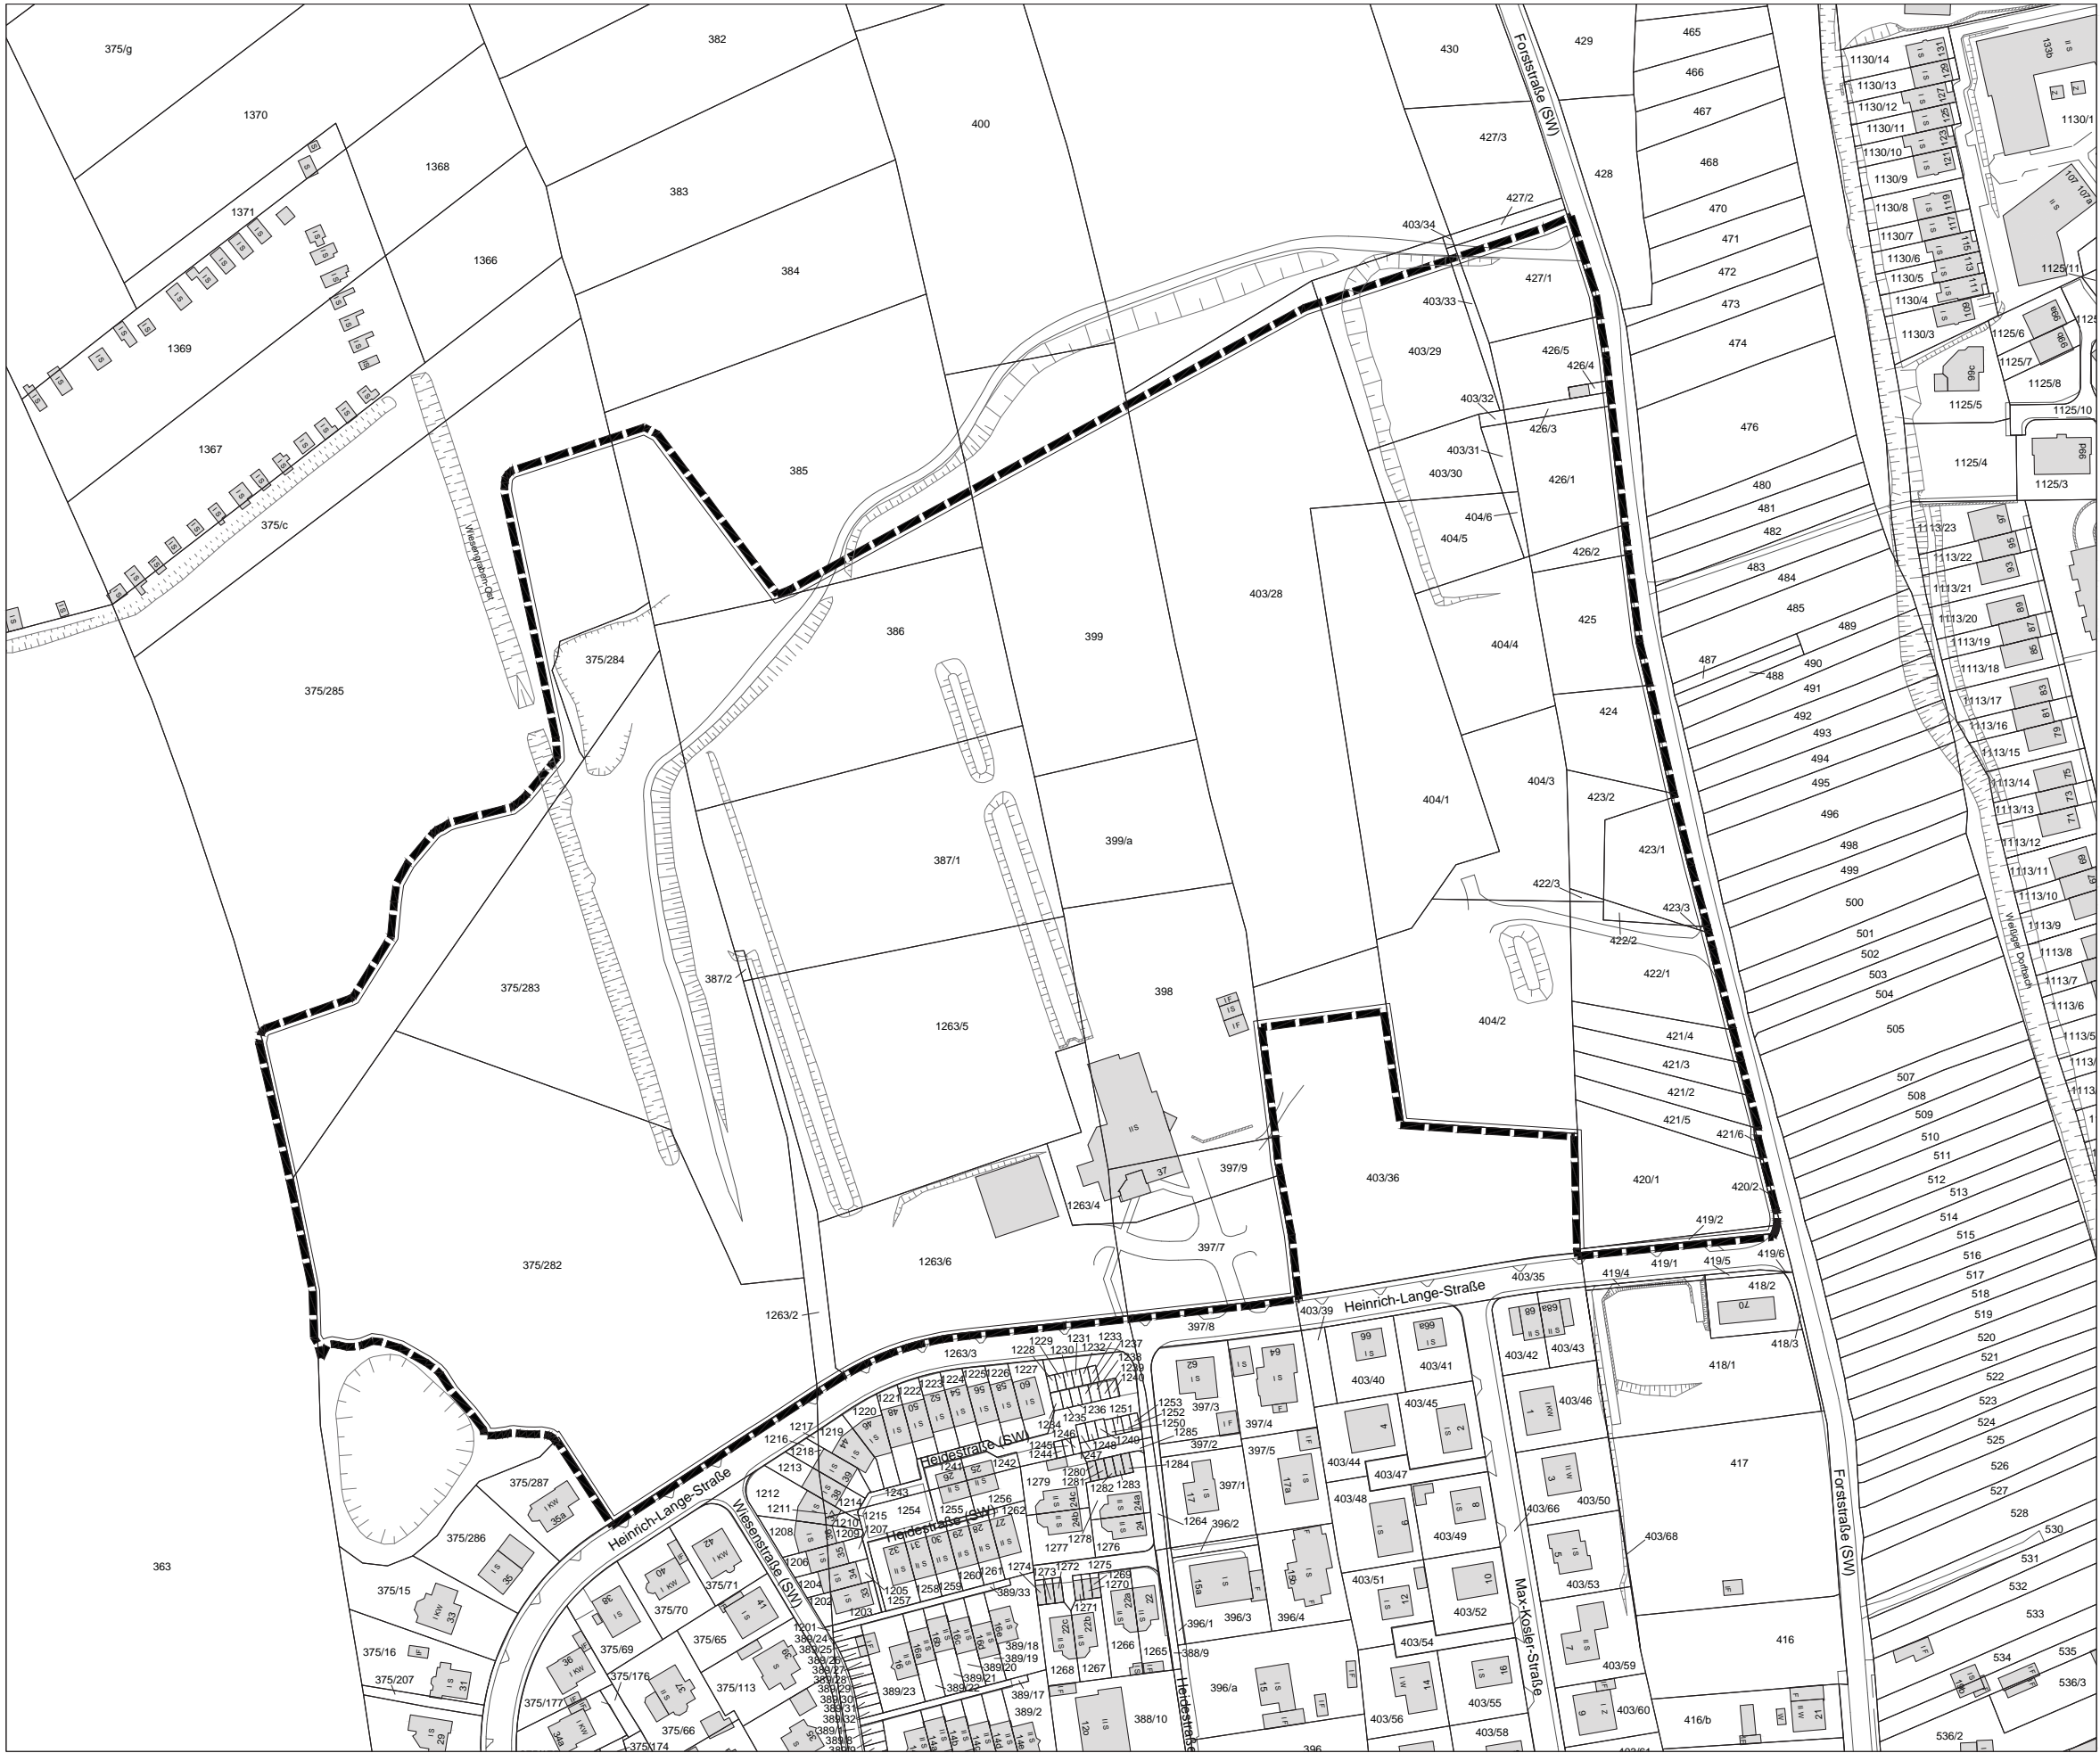

# Vorhaben- und Erschließungsplan Nr. 641, Dresden-Weißig, Wohn- und Sportpark

Stadtverwaltung Dresden Stadtplanungsamt Amtsleiter		Fassung April 2016	
Planungsbüro	Vorhabenträger	Datum der letzten Änderung	
Planzeichnerin	Sachbearbeiter	SGL 61.3.2	Abt.-Ltr. 61.3
		SGL 61.1.3	Abt.-Ltr. 61.1

**LANDESHAUPTSTADT DRESDEN**

**Vorhaben- und Erschließungsplan Nr. 641**  
**Dresden-Weißig**  
**Wohn- und Sportpark**

- Grenze des Geltungsbereichs -  
 gemäß Aufstellungsbeschluss Nr. I/217/1993 vom 20. Dezember 1993