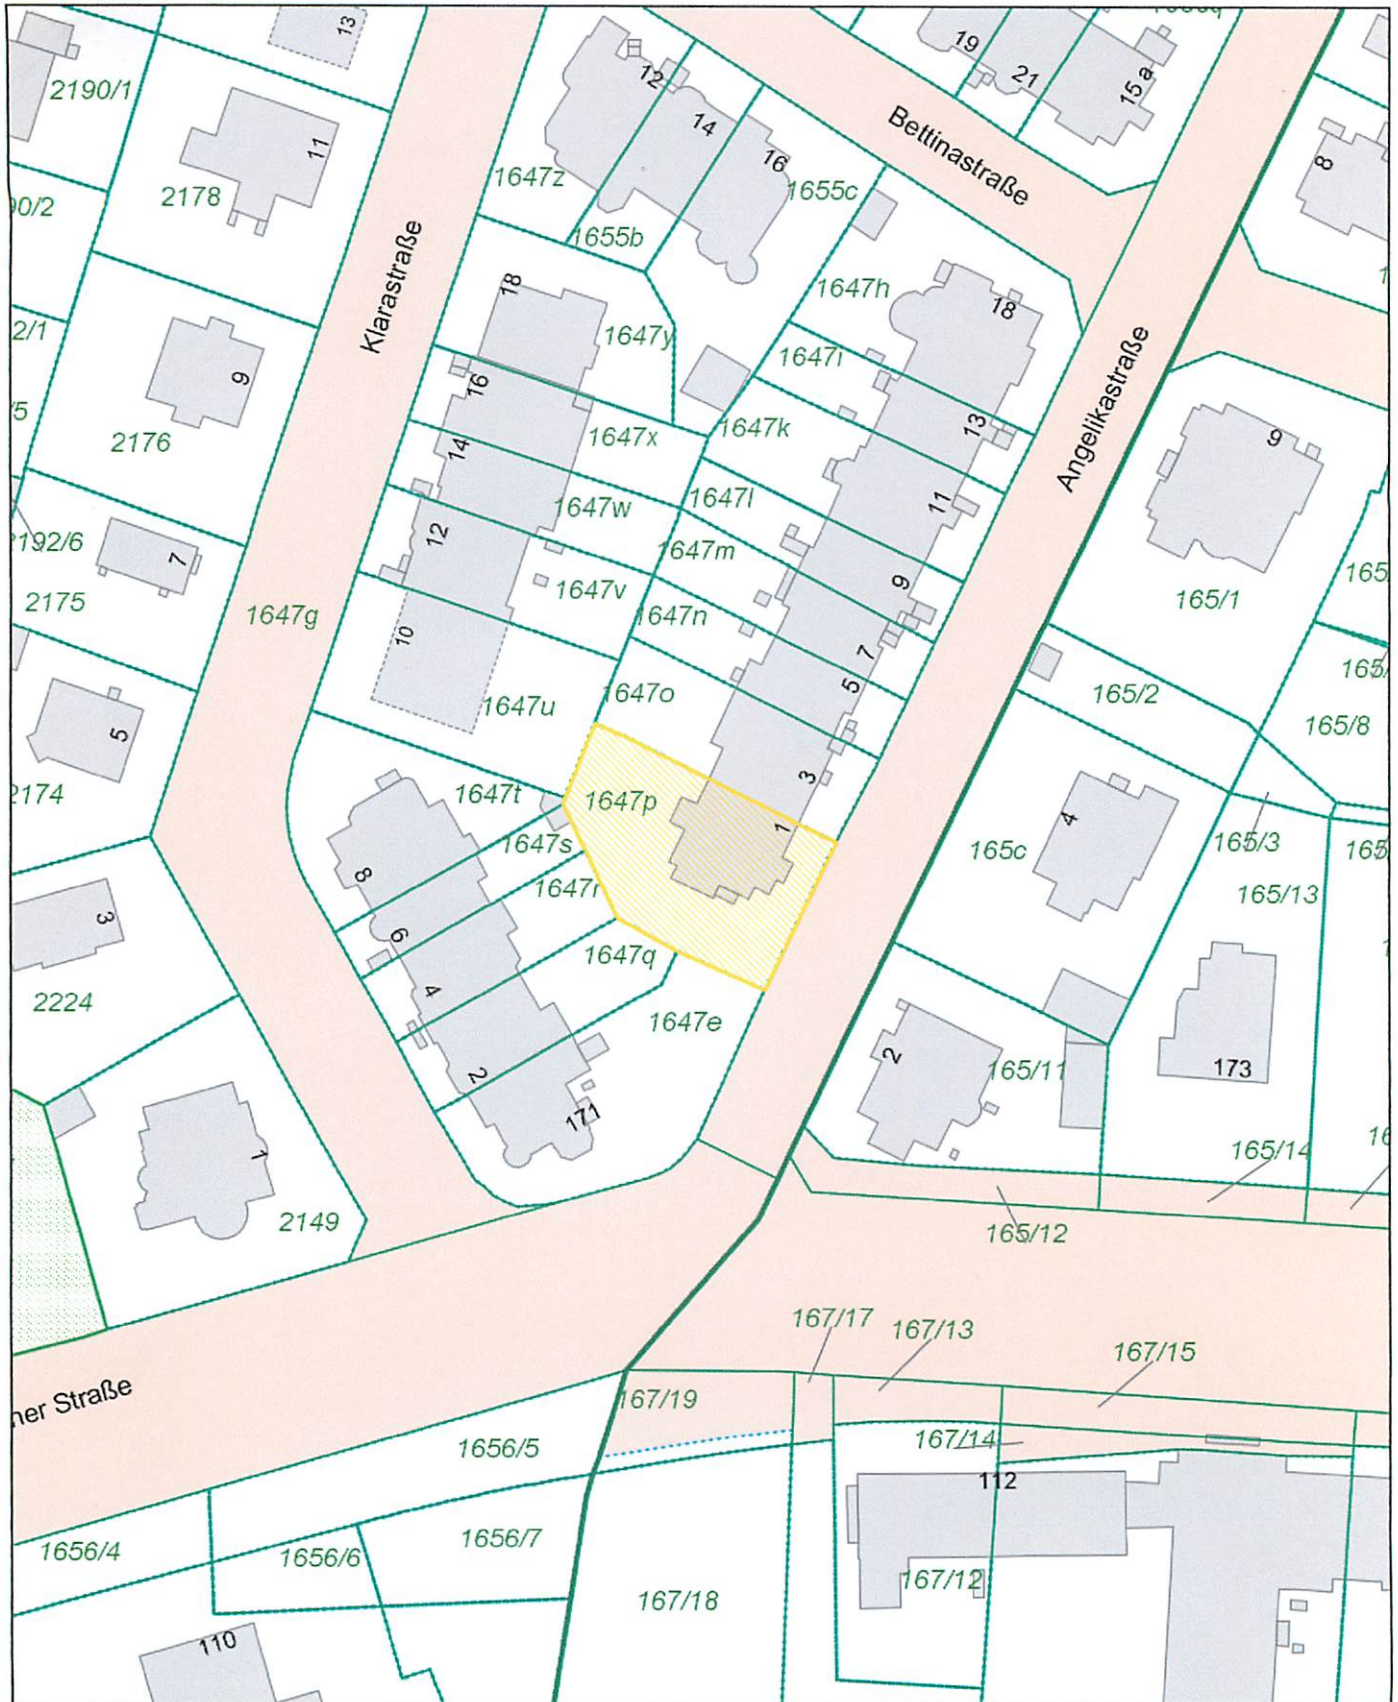

Lage zw VO767/10

Angelikastr. 1 in Dresden

Herausgeber:
Hersteller:
Stand:
Grundlagenkarte: Städtisches Vermessungsamt
Lagebezug: RD83

Landeshauptstadt
Dresden

Maßstab 1 : 1000

0 10 20 30 40 m