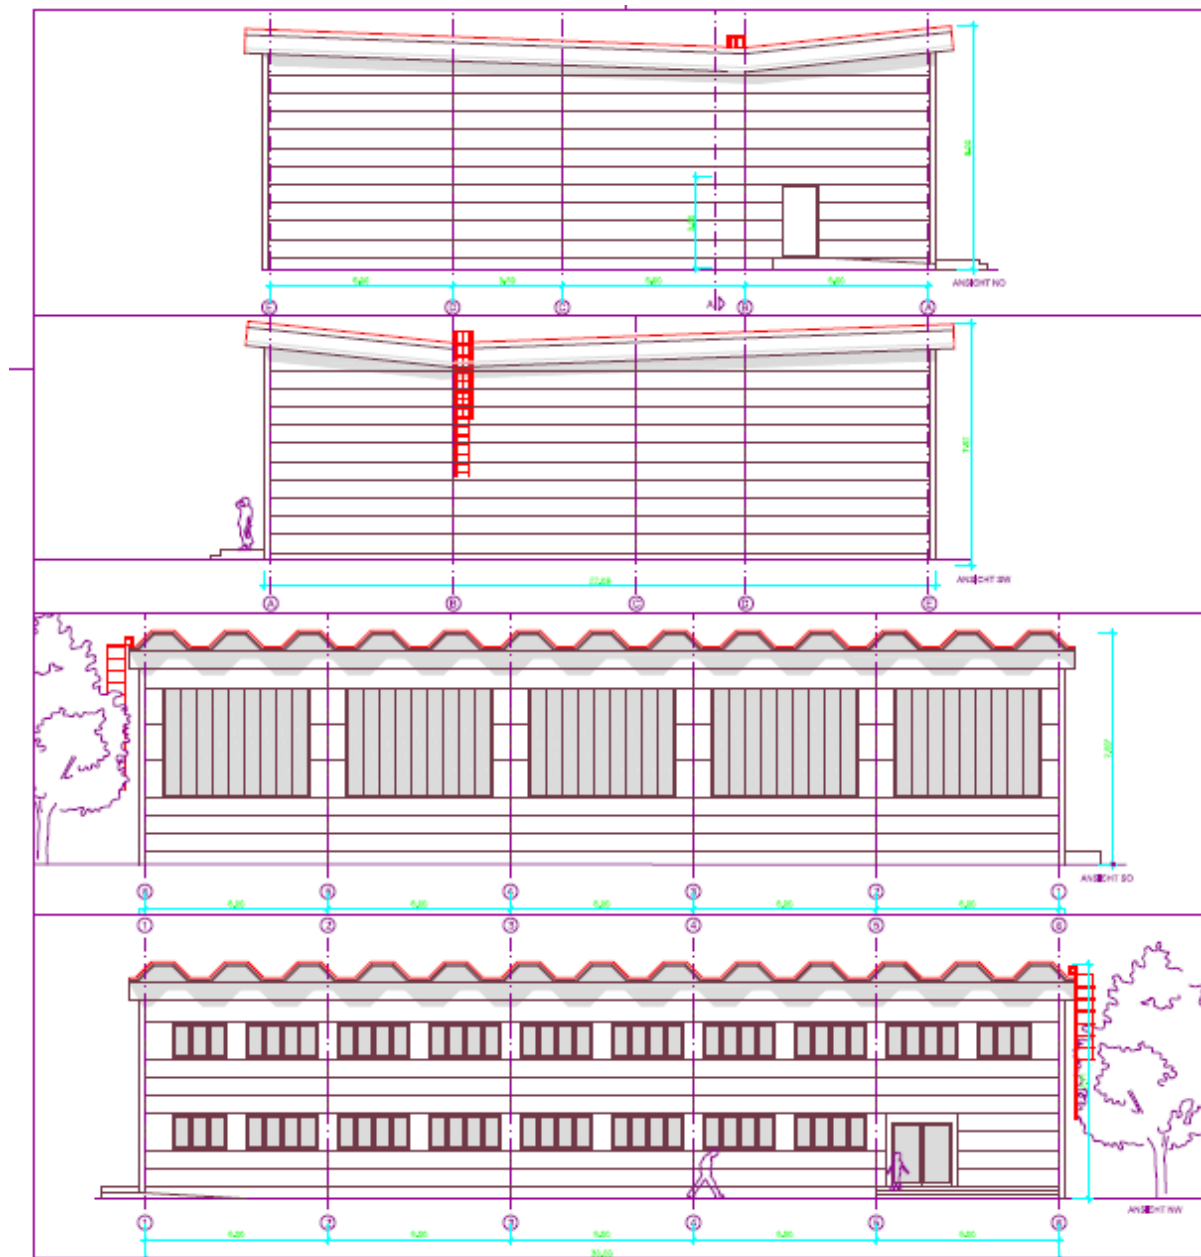

## Anlage 2 - Hallenskizze Sporthalle Alexander-Herzen-Straße 64

### Wichtige Parameter des Gebäudekomplexes

Gebäudeaußenmaße:	ca. 30 m x 22 m
überbaute Fläche :	ca. 660 m <sup>2</sup>
Gebäudehöhe über Gelände:	ca. 7,80 m
Geschossanzahl :	2
Geschosshöhe EG:	3,30 m
Geschosshöhe OG:	2,70-3,30m
lichte Raumhöhe Sporthalle:	6,00-6,40m