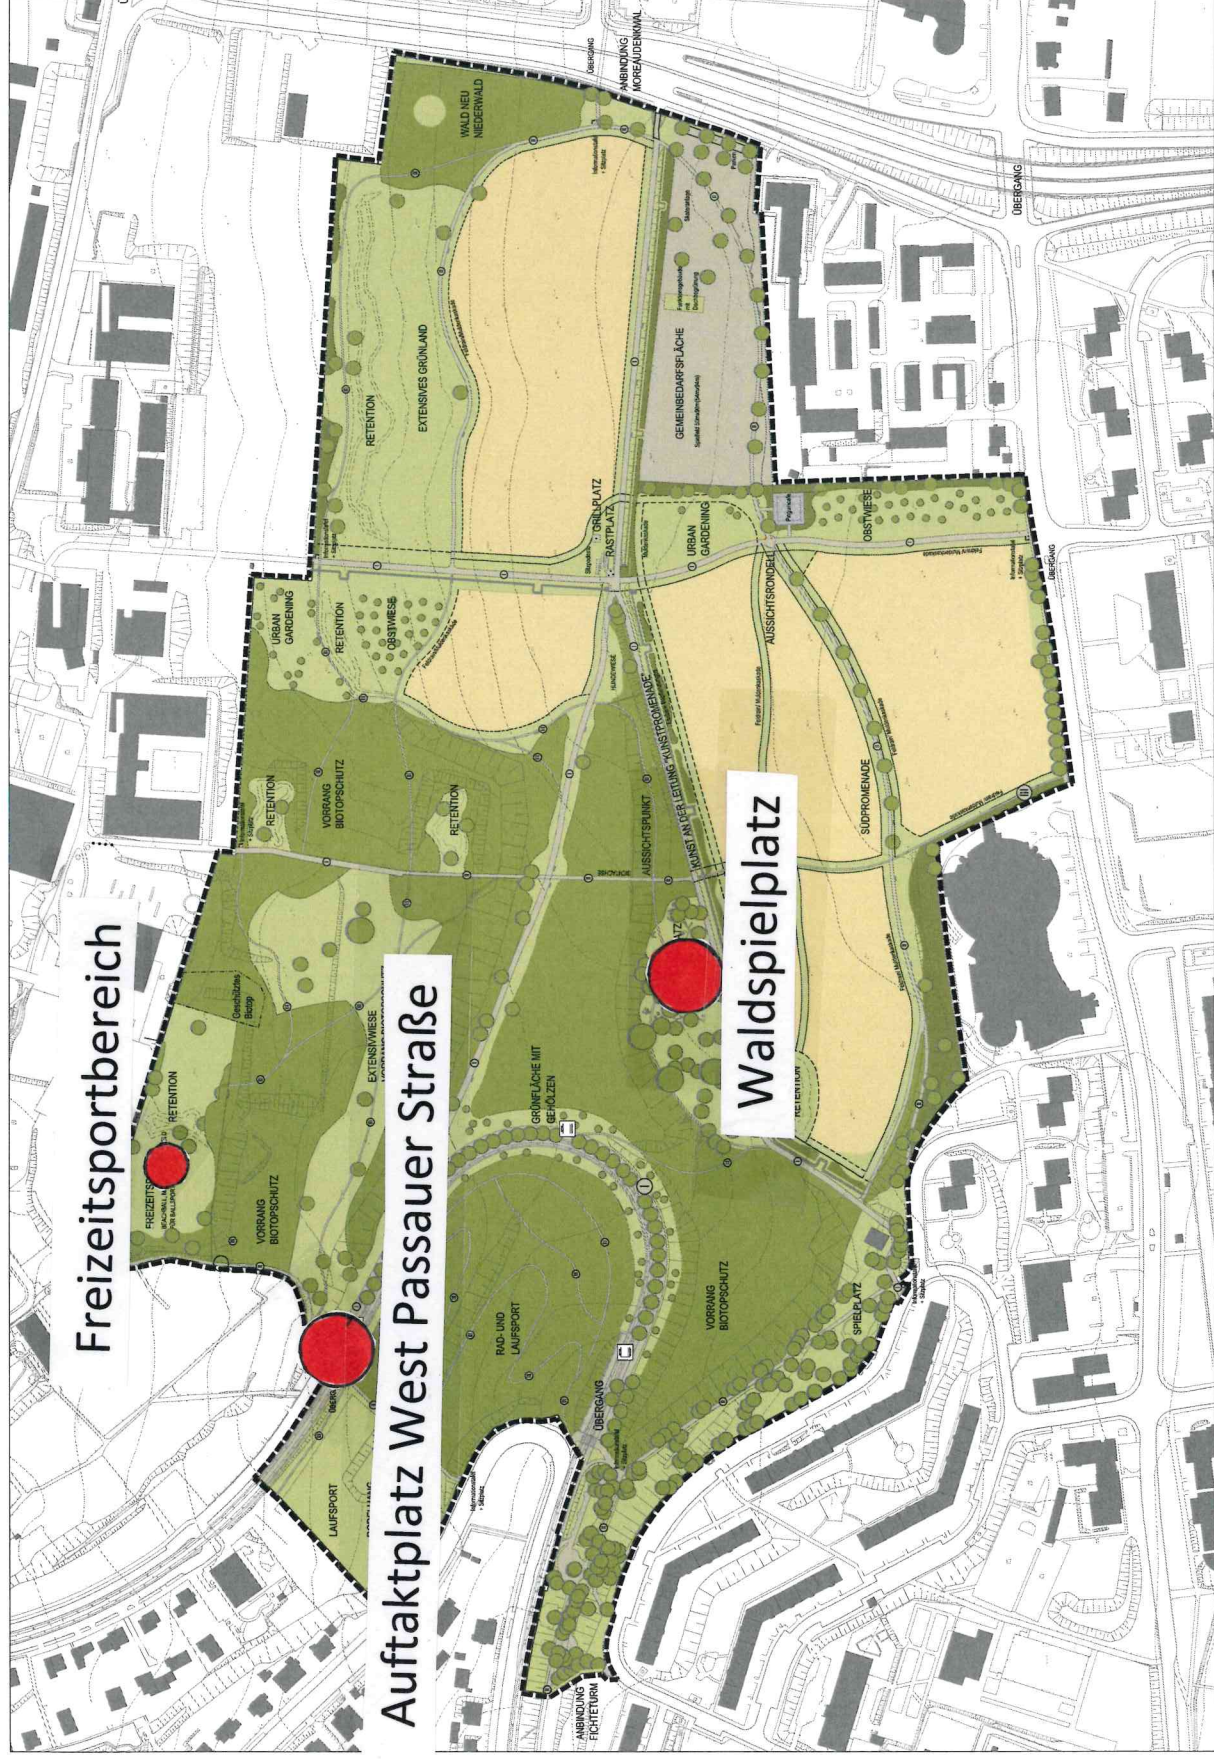

Bebauungsplan Nr. 40

Dresden-Räcknitz Nr. 1 Südpark

Stadtamt Dresden	Planung	April 2016
Stadtamt Dresden	Planung	April 2016
Stadtamt Dresden	Planung	April 2016
Stadtamt Dresden	Planung	April 2016
Stadtamt Dresden	Planung	April 2016
Stadtamt Dresden	Planung	April 2016
Stadtamt Dresden	Planung	April 2016
Stadtamt Dresden	Planung	April 2016
Stadtamt Dresden	Planung	April 2016
Stadtamt Dresden	Planung	April 2016

Bebauungsplan Nr. 40
Dresden-Räcknitz Nr. 1
Südpark
- Gestaltungsbereich -
- Entwurf zur öffentlichen Auslegung -
Maßstab 1:1000
Blatt 1 von 1

Freizeitsportbereich

Auftaktplatz West Passauer Straße

Waldspielplatz