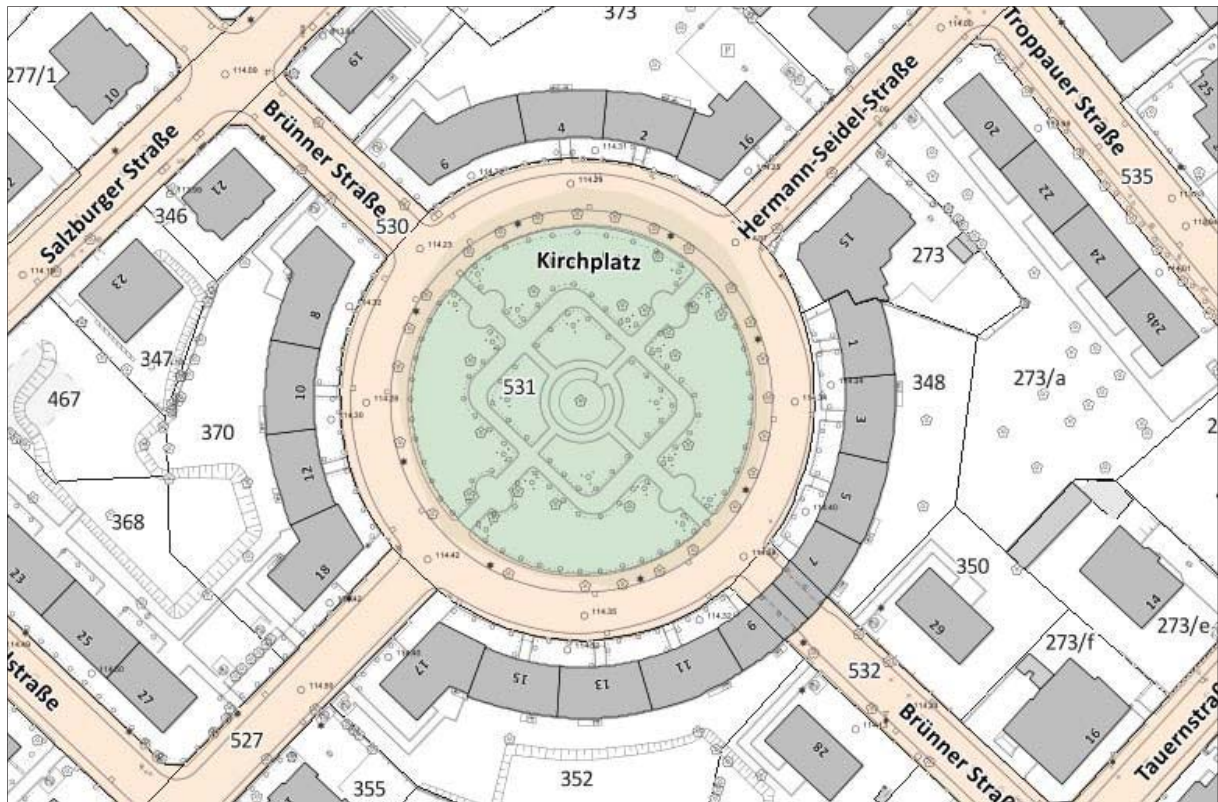

## Kirchplatz Laubegast

Sanierung der Wegedecke, Ergänzung der Bepflanzung, grundlegende Gehölzpflege

LH Dresden Amt für Stadtgrün und Abfallwirtschaft

---

Grundriss Kirchplatz, Planauszug ohne Maßstab