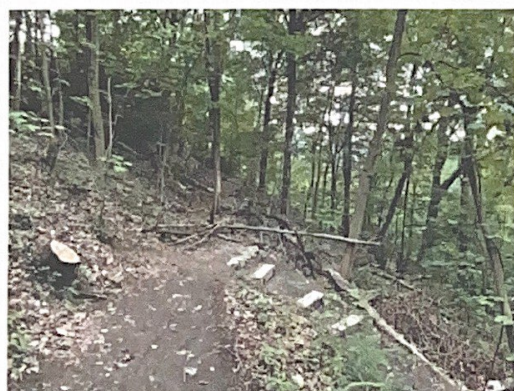

Strasse zur Wachtbergschänke vom Wachwitzgrund aus dem Süden bergaufwärts kommend.

Die Strasse ist durch einen Bauzaun versperrt.

Sperrung des Weges durch Wachtbergschänke. Der Weg biegt links in Höhe des geparkten Fahrzeugs ab.

Behelfsmäßiger Umweg, vermutlich vom jetzigen Besitzer der Wachtbergschänke angelegt. Der Weg ist wegen der Stufen nur schwer für alte Menschen, Radfahrer oder Benutzer von Kinderwagen passierbar.