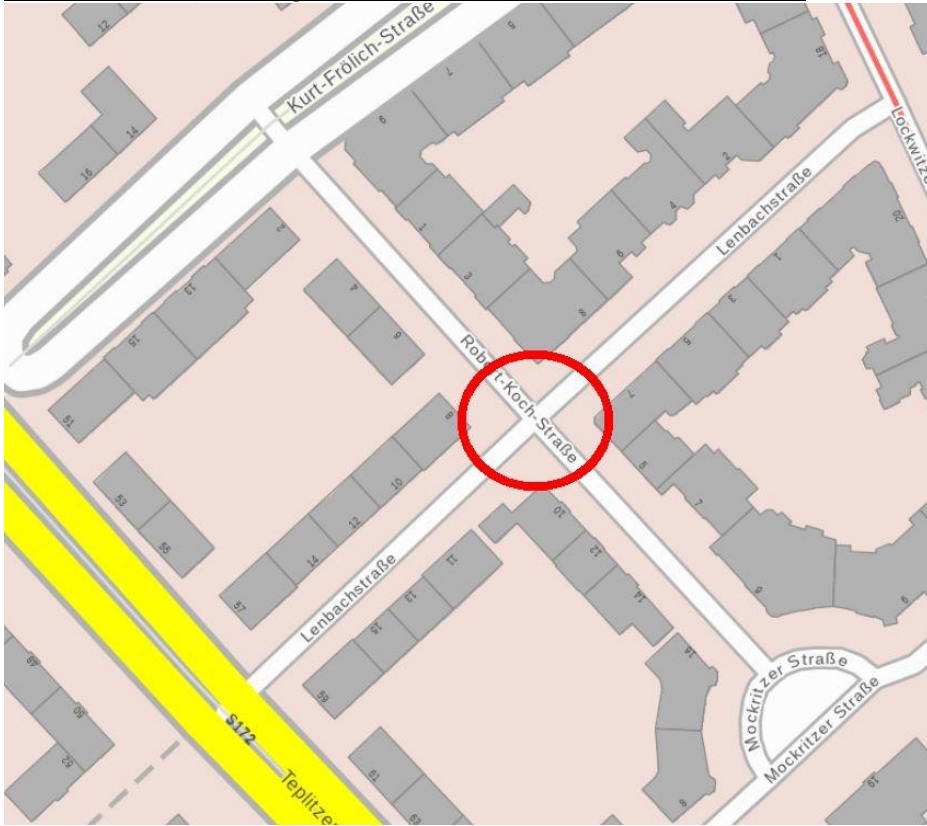

[Hier eingeben]

Anlage zu VorR-Pro0004/21, SBR Pro/024/2021

Gamigstraße (Querung Gamigstraße, Höhe 121. OS / 122. GS)

Kreischer Straße (Querung Kreischer Straße, Höhe Kaitzbachweg und Querung An der Christuskirche)

[Hier eingeben]

Lenbachstraße (Querung Lenbachstraße, Ecke Robert-Koch-Straße)

Goppelner Straße (Querung Goppelner Straße, Höhe Haltestelle Koloniestraße)

[Hier eingeben]

Michaelisstraße (Querung Michaelisstraße, Höhe Nickerner Weg)

Karte nach Neubau Kaufpark Nickern. Evtl. Querung per Ampel an verlegter Einfahrt zum Kaufpark?

Klosterteichplatz (Querung Klosterteichplatz, Höhe Sparkasse)